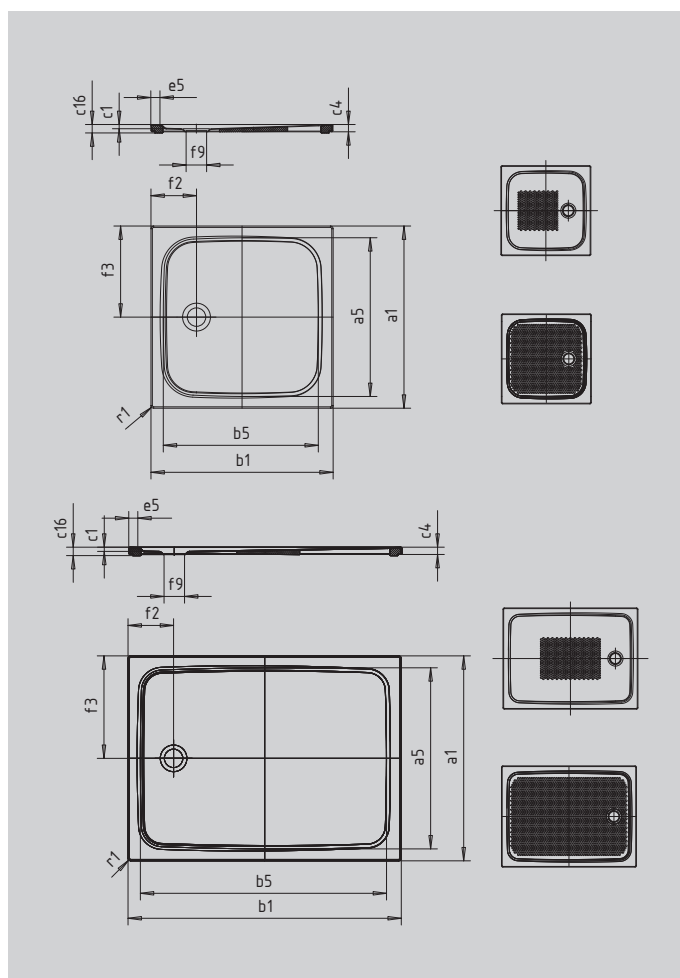

# CAYONOPLAN НА НИЗКОПРОФИЛЬНОЙ ОПОРЕ

- подходит для установки в уровень с полом
- классический дизайн
- идеально сочетается с другими продуктами модельного ряда CAYONO
- большое внутреннее пространство центральной крышки сифона с короткой стороны
- из сталь-эмали KALDEWEI

Примерный вид

SECURE<sup>+</sup>

Модель		2275
Внешняя длина	$a_1$	750 мм
Внутренняя длина	$a_5$	640 мм
Внешняя ширина	$b_1$	1600 мм
Внутренняя ширина	$b_5$	1490 мм
Внутренняя глубина	$c_1$	25 мм
Высота края	$c_4$	40 мм
Высота с экстраплоской опорой	$c_{16}$	45 мм
Ширина края	$e_5$	50 мм
Диаметр сливного отверстия	$f_9$	Ø 90 мм
Расстояние от края ванны до центра сливного отверстия	$f_2, f_3$	200; 375 мм
Внешний радиус	$r_1$	12 мм
Вес нетто		30 кг
Антислип		395 x 855 мм
Полный антислип		575 x 1435 мм
SECURE PLUS		сплошной