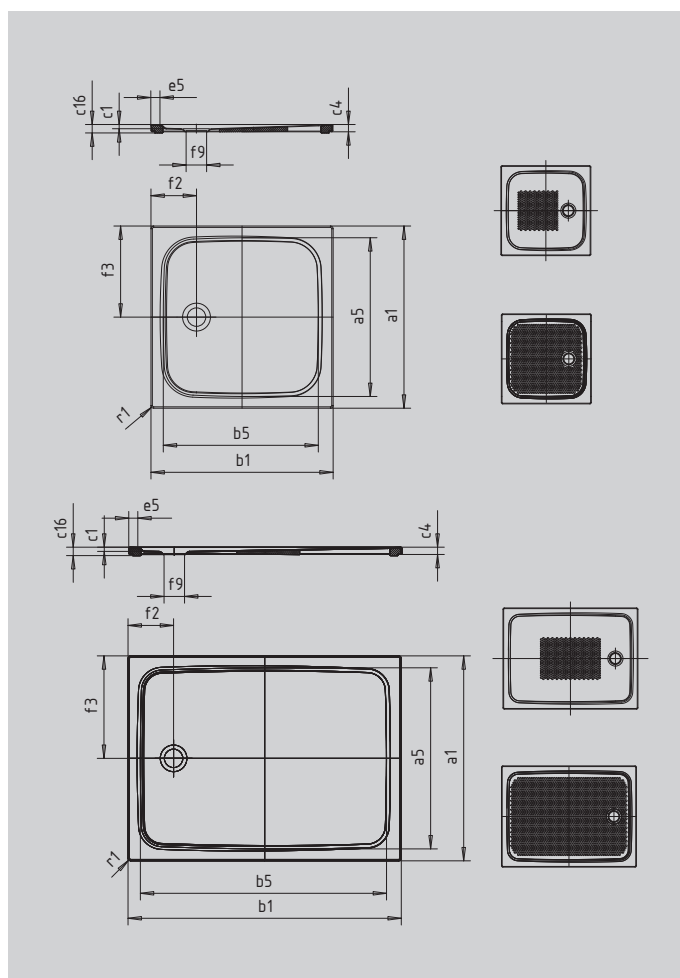

# CAYONOPLAN НА НИЗКОПРОФИЛЬНОЙ ОПОРЕ

- подходит для установки в уровень с полом
- классический дизайн
- идеально сочетается с другими продуктами модельного ряда CAYONO
- большое внутреннее пространство центральной крышки сифона с короткой стороны
- из сталь-эмали KALDEWEI

Примерный вид

SECURE<sup>+</sup>

Модель		2262
Внешняя длина	$a_1$	800 мм
Внутренняя длина	$a_5$	690 мм
Внешняя ширина	$b_1$	1200 мм
Внутренняя ширина	$b_5$	1090 мм
Внутренняя глубина	$c_1$	18 мм
Высота края	$c_4$	32 мм
Высота с экстраплоской опорой	$c_{16}$	37 мм
Ширина края	$e_5$	50 мм
Диаметр сливного отверстия	$f_9$	Ø 90 мм
Расстояние от края ванны до центра сливного отверстия	$f_2, f_3$	200; 400 мм
Внешний радиус	$r_1$	12 мм
Вес нетто		25 кг
Антислип		375 x 535 мм
Полный антислип		615 x 1035 мм
SECURE PLUS		сплошной