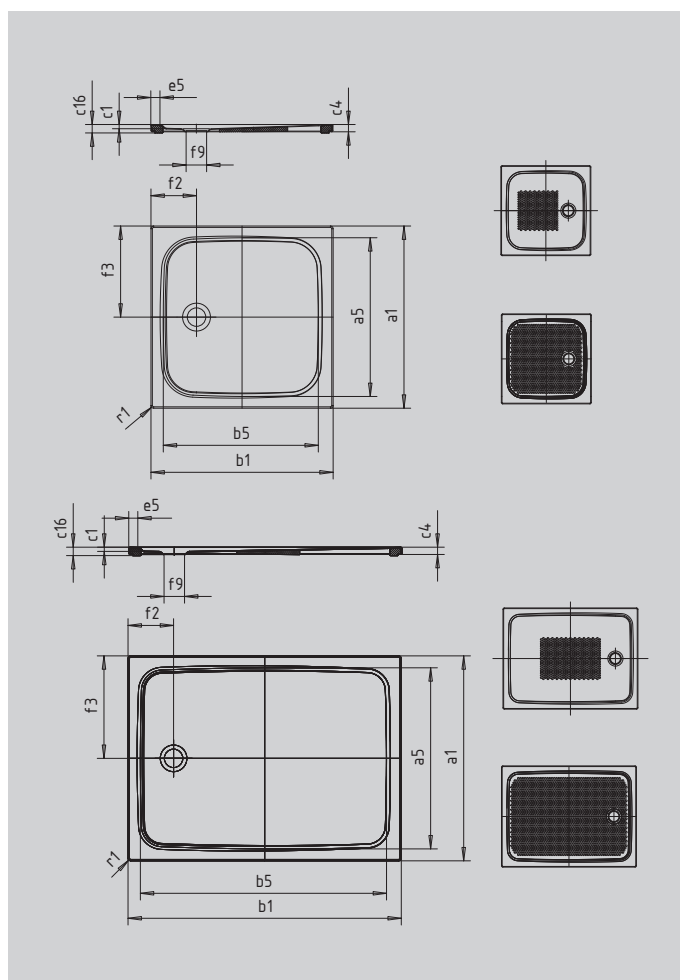

CAYONOPLAN НА НИЗКОПРОФИЛЬНОЙ ОПОРЕ

- подходит для установки в уровень с полом
- классический дизайн
- идеально сочетается с другими продуктами модельного ряда CAYONO
- большое внутреннее пространство центральной крышки сифона с короткой стороны
- из сталь-эмали KALDEWEI

Примерный вид

SECURE⁺

Модель		2257
Внешняя длина	a_1	900 мм
Внутренняя длина	a_5	790 мм
Внешняя ширина	b_1	1000 мм
Внутренняя ширина	b_5	890 мм
Внутренняя глубина	c_1	18 мм
Высота края	c_4	32 мм
Высота с экстраплоской опорой	c_{16}	37 мм
Ширина края	e_5	50 мм
Диаметр сливного отверстия	f_9	Ø 90 мм
Расстояние от края ванны до центра сливного отверстия	f_2, f_3	200; 450 мм
Внешний радиус	r_1	12 мм
Вес нетто		24 кг
Антислип		495 x 495 мм
Полный антислип		695 x 835 мм
SECURE PLUS		сплошной