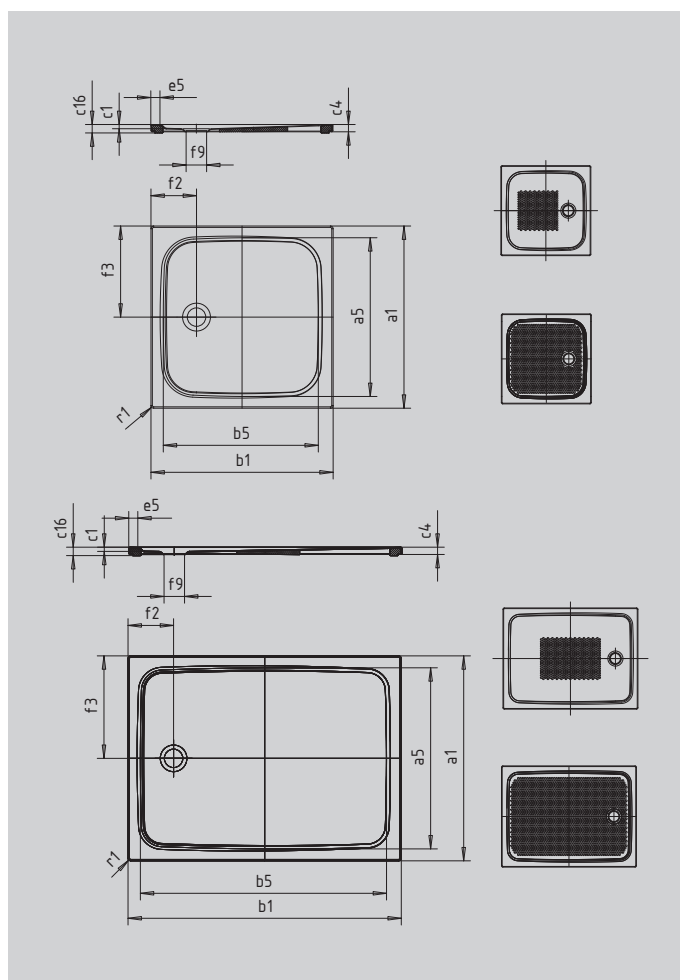

CAYONOPLAN НА НИЗКОПРОФИЛЬНОЙ ОПОРЕ

- подходит для установки в уровень с полом
- классический дизайн
- идеально сочетается с другими продуктами модельного ряда CAYONO
- большое внутреннее пространство центральной крышки сифона с короткой стороны
- из сталь-эмали KALDEWEI

Примерный вид

SECURE⁺

Модель		2256
Внешняя длина	a_1	800 мм
Внутренняя длина	a_5	690 мм
Внешняя ширина	b_1	1000 мм
Внутренняя ширина	b_5	890 мм
Внутренняя глубина	c_1	18 мм
Высота края	c_4	32 мм
Высота с экстраплоской опорой	c_{16}	37 мм
Ширина края	e_5	50 мм
Диаметр сливного отверстия	f_9	Ø 90 мм
Расстояние от края ванны до центра сливного отверстия	f_2, f_3	200; 400 мм
Внешний радиус	r_1	12 мм
Вес нетто		21 кг
Антислип		375 x 535 мм
Полный антислип		615 x 835 мм
SECURE PLUS		сплошной