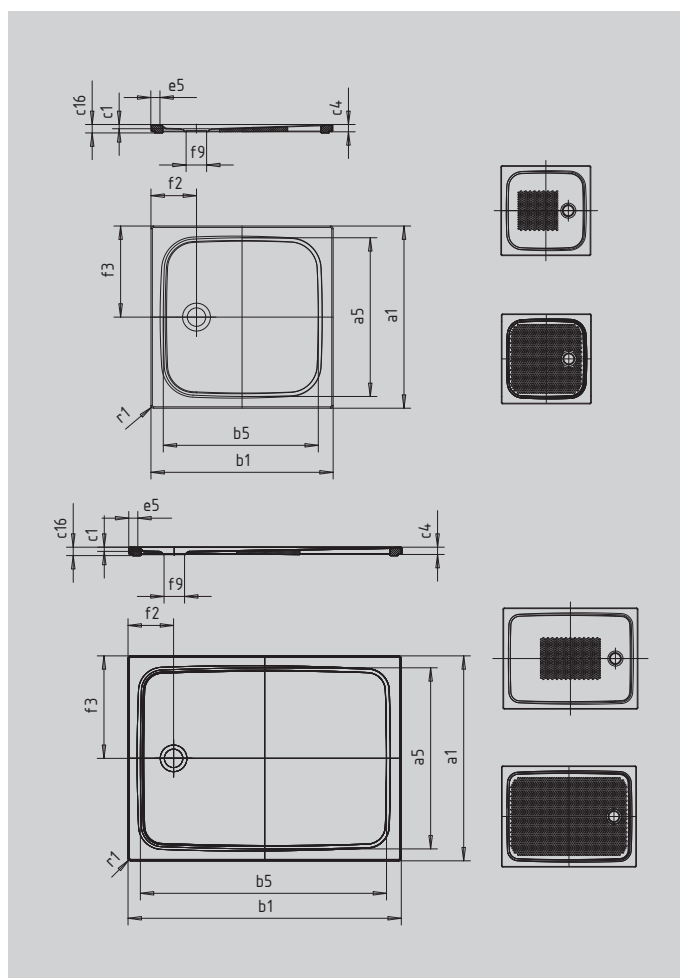

CAYONOPLAN НА НИЗКОПРОФИЛЬНОЙ ОПОРЕ

- подходит для установки в уровень с полом
- классический дизайн
- идеально сочетается с другими продуктами модельного ряда CAYONO
- большое внутреннее пространство центральной крышки сифона с короткой стороны
- из сталь-эмали KALDEWEI

Примерный вид

SECURE⁺

Модель		2255
Внешняя длина	a_1	750 мм
Внутренняя длина	a_5	640 мм
Внешняя ширина	b_1	1000 мм
Внутренняя ширина	b_5	890 мм
Внутренняя глубина	c_1	18 мм
Высота края	c_4	32 мм
Высота с экстраплоской опорой	c_{16}	37 мм
Ширина края	e_5	50 мм
Диаметр сливного отверстия	f_9	Ø 90 мм
Расстояние от края ванны до центра сливного отверстия	f_2, f_3	200; 375 мм
Внешний радиус	r_1	12 мм
Вес нетто		20 кг
Антислип		375 x 535 мм
Полный антислип		575 x 835 мм
SECURE PLUS		сплошной