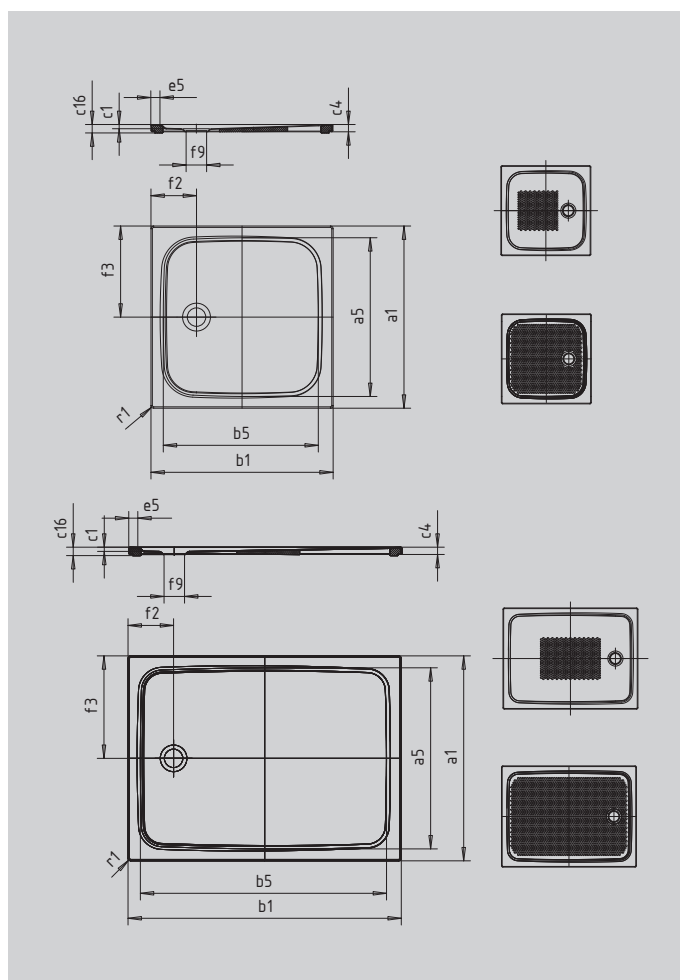

CAYONOPLAN НА НИЗКОПРОФИЛЬНОЙ ОПОРЕ

- подходит для установки в уровень с полом
- классический дизайн
- идеально сочетается с другими продуктами модельного ряда CAYONO
- большое внутреннее пространство центральной крышки сифона с короткой стороны
- из сталь-эмали KALDEWEI

Примерный вид

SECURE⁺

Модель		2254
Внешняя длина	a_1	900 мм
Внутренняя длина	a_5	790 мм
Внешняя ширина	b_1	900 мм
Внутренняя ширина	b_5	790 мм
Внутренняя глубина	c_1	18 мм
Высота края	c_4	32 мм
Высота с экстраплоской опорой	c_{16}	37 мм
Ширина края	e_5	50 мм
Диаметр сливного отверстия	f_9	Ø 90 мм
Расстояние от края ванны до центра сливного отверстия	f_2, f_3	200; 450 мм
Внешний радиус	r_1	12 мм
Вес нетто		21 кг
Антислип		355 x 355 мм
Полный антислип		695 x 735 мм
SECURE PLUS		сплошной