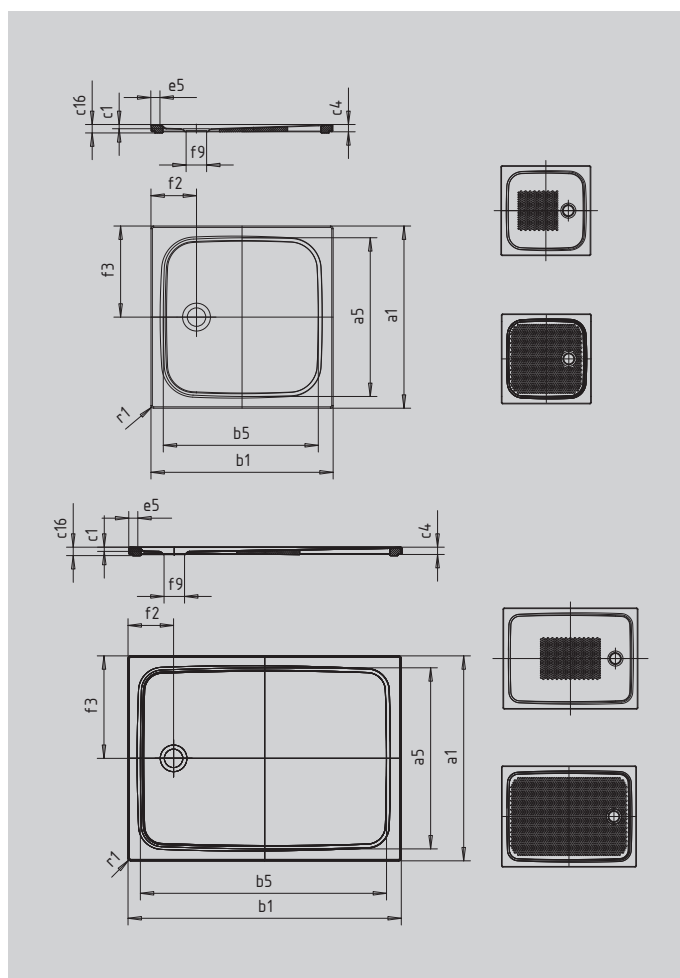

CAYONOPLAN НА НИЗКОПРОФИЛЬНОЙ ОПОРЕ

- подходит для установки в уровень с полом
- классический дизайн
- идеально сочетается с другими продуктами модельного ряда CAYONO
- большое внутреннее пространство центральной крышки сифона с короткой стороны
- из сталь-эмали KALDEWEI

Примерный вид

SECURE⁺

Модель		2251
Внешняя длина	a_1	800 мм
Внутренняя длина	a_5	690 мм
Внешняя ширина	b_1	800 мм
Внутренняя ширина	b_5	690 мм
Внутренняя глубина	c_1	18 мм
Высота края	c_4	32 мм
Высота с экстраплоской опорой	c_{16}	37 мм
Ширина края	e_5	50 мм
Диаметр сливного отверстия	f_9	Ø 90 мм
Расстояние от края ванны до центра сливного отверстия	f_2, f_3	200; 400 мм
Внешний радиус	r_1	12 мм
Вес нетто		17 кг
Антислип		355 x 355 мм
Полный антислип		615 x 635 мм
SECURE PLUS		сплошной