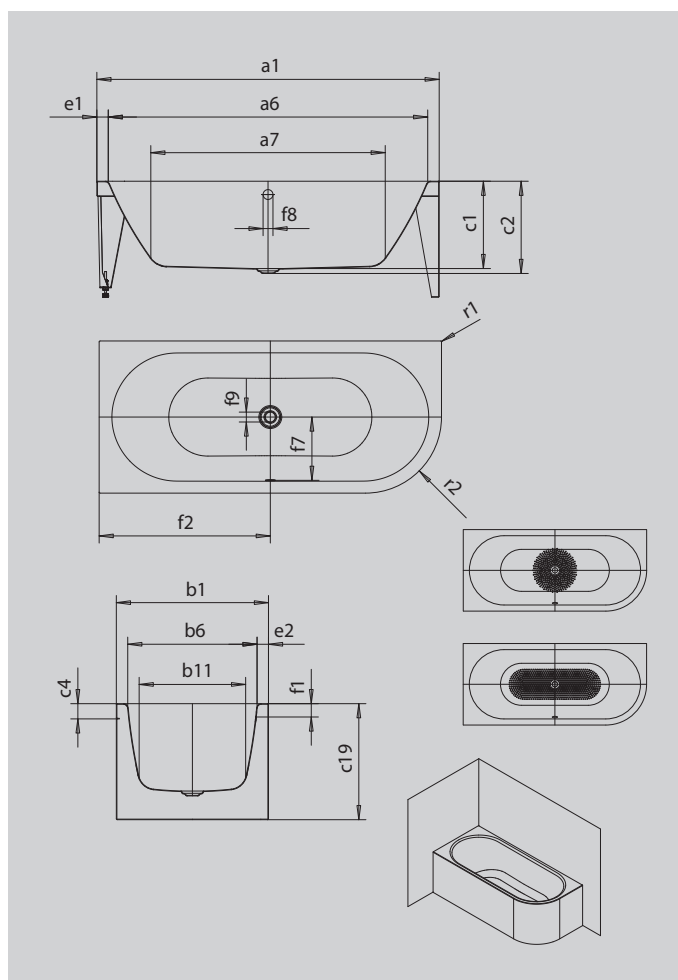

# MEISTERSTÜCK CENTRO DUO 1 ПРАВАЯ

- ванна изготовлена из высококачественной сталь-эмали с эмалированными панелями с двух сторон
- специальный дизайн для углового монтажа
- ванну отличают простота линий и скромная элегантность
- доступны левый и правый варианты
- с самоочищающимся покрытием
- эмалированные крышки отверстий слива и перелива являются элементом дизайна (также доступна с функцией налива)
- сталь-эмаль KALDEWEI

Примерный вид

Модель		1137
Внешняя длина	$a_1$	1800 мм
Внутренняя длина (вверху)	$a_6$	1680 мм
Внутренняя длина (внизу)	$a_7$	1230 мм
Внешняя ширина	$b_1$	800 мм
Внутренняя ширина (вверху)	$b_6$	680 мм
Внутренняя ширина (внизу)	$b_{11}$	560 мм
Внутренняя глубина	$c_1$	460 мм
Глубина, вкл. отверстие слива	$c_2$	485 мм
Высота края	$c_4$	80 мм
Высота ванны	$c_{19}$	610 мм
Ширина края (сторона ног);(продольная сторона)	$e_1; e_2$	60; 60 мм
Расстояние от верхнего края до центра переливного отверстия	$f_1$	70 мм
Расстояние от края ванны до центра сливного отверстия	$f_2$	900 мм
Расстояние от середины отверстия слива до середины отверстия перелива	$f_7$	332 мм
Диаметр переливного отверстия	$f_8$	Ø 52 мм
Диаметр сливного отверстия	$f_9$	Ø 52 мм
Внешний радиус	$r_1$	5 мм
Внешний радиус	$r_2$	400 мм
Диаметр соед. д/переливной арматуры		1/2"
Диаметр соед. д/сливной арматуры		Ø 40/50
Полезный объем		195 л
Вес нетто		110 кг
Антислип, диаметр		Ø 435 мм
Полный антислип		900 x 300 мм