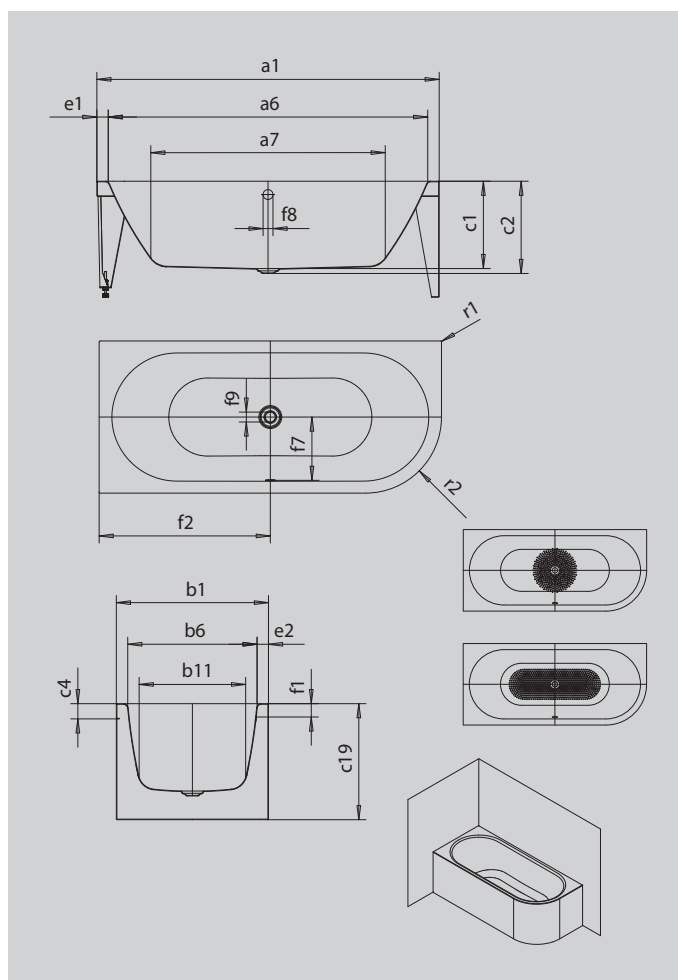

MEISTERSTÜCK CENTRO DUO 1 ПРАВАЯ

- ванна изготовлена из высококачественной сталь-эмали с эмалированными панелями с двух сторон
- специальный дизайн для углового монтажа
- ванну отличают простота линий и скромная элегантность
- доступны левый и правый варианты
- с самоочищающимся покрытием
- эмалированные крышки отверстий слива и перелива являются элементом дизайна (также доступна с функцией налива)
- сталь-эмаль KALDEWEI

Примерный вид

Модель		1137
Внешняя длина	a_1	1800 мм
Внутренняя длина (вверху)	a_6	1680 мм
Внутренняя длина (внизу)	a_7	1230 мм
Внешняя ширина	b_1	800 мм
Внутренняя ширина (вверху)	b_6	680 мм
Внутренняя ширина (внизу)	b_{11}	560 мм
Внутренняя глубина	c_1	460 мм
Глубина, вкл. отверстие слива	c_2	485 мм
Высота края	c_4	80 мм
Высота ванны	c_{19}	610 мм
Ширина края (сторона ног);(продольная сторона)	$e_1; e_2$	60; 60 мм
Расстояние от верхнего края до центра переливного отверстия	f_1	70 мм
Расстояние от края ванны до центра сливного отверстия	f_2	900 мм
Расстояние от середины отверстия слива до середины отверстия перелива	f_7	332 мм
Диаметр переливного отверстия	f_8	Ø 52 мм
Диаметр сливного отверстия	f_9	Ø 52 мм
Внешний радиус	r_1	5 мм
Внешний радиус	r_2	400 мм
Полезный объем		195 л
Диаметр соед. д/сливной арматуры		Ø 40/50
Диаметр соед. д/переливной арматуры		1/2"
Вес нетто		110 кг
Антислип, диаметр		Ø 435 мм
Полный антислип		900 x 300 мм