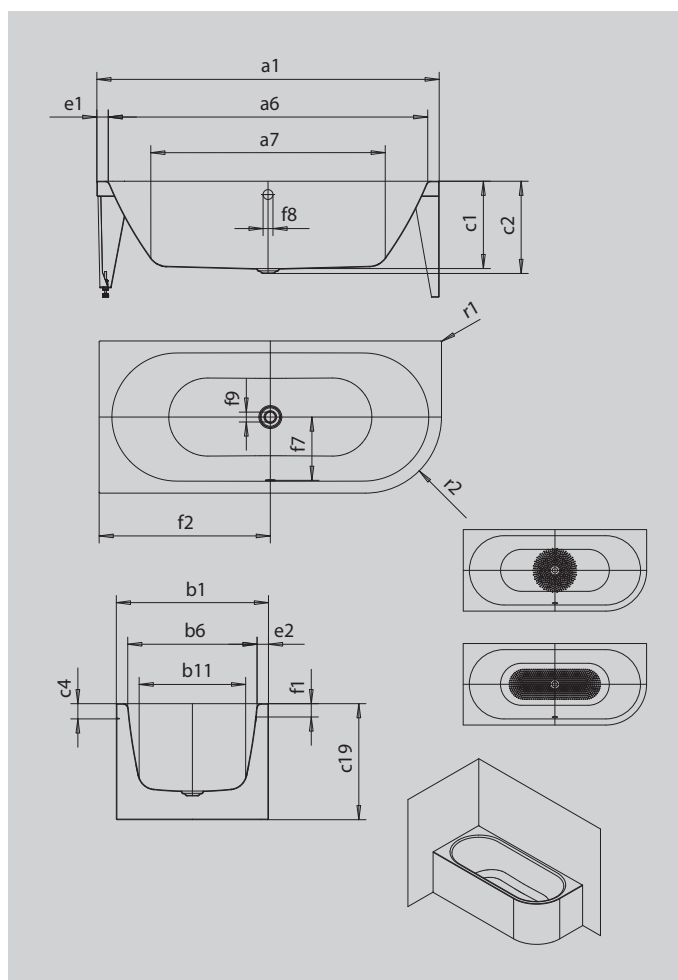

MEISTERSTÜCK CENTRO DUO 1 ПРАВАЯ

- ванна изготовлена из высококачественной сталь-эмали с эмалированными панелями с двух сторон
- специальный дизайн для углового монтажа
- ванну отличают простота линий и скромная элегантность
- доступны левый и правый варианты
- с самоочищающимся покрытием
- эмалированные крышки отверстий слива и перелива являются элементом дизайна (также доступна с функцией налива)
- сталь-эмаль KALDEWEI

Примерный вид

Модель		1130
Внешняя длина	a_1	1700 мм
Внутренняя длина (вверху)	a_6	1580 мм
Внутренняя длина (внизу)	a_7	1130 мм
Внешняя ширина	b_1	750 мм
Внутренняя ширина (вверху)	b_6	630 мм
Внутренняя ширина (внизу)	b_{11}	510 мм
Внутренняя глубина	c_1	460 мм
Глубина, вкл. отверстие слива	c_2	485 мм
Высота края	c_4	80 мм
Высота ванны	c_{19}	610 мм
Ширина края (сторона ног);(продольная сторона)	$e_1; e_2$	60; 60 мм
Расстояние от верхнего края до центра переливного отверстия	f_1	70 мм
Расстояние от края ванны до центра сливного отверстия	f_2	850 мм
Расстояние от середины отверстия слива до середины отверстия перелива	f_7	307 мм
Диаметр переливного отверстия	f_8	Ø 52 мм
Диаметр сливного отверстия	f_9	Ø 52 мм
Внешний радиус	r_1	5 мм
Внешний радиус	r_2	375 мм
Полезный объем		156 л
Диаметр соед. д/сливной арматуры		Ø 40/50
Диаметр соед. д/переливной арматуры		1/2"
Вес нетто		99 кг
Антислип, диаметр		Ø 435 мм
Полный антислип		900 x 300 мм