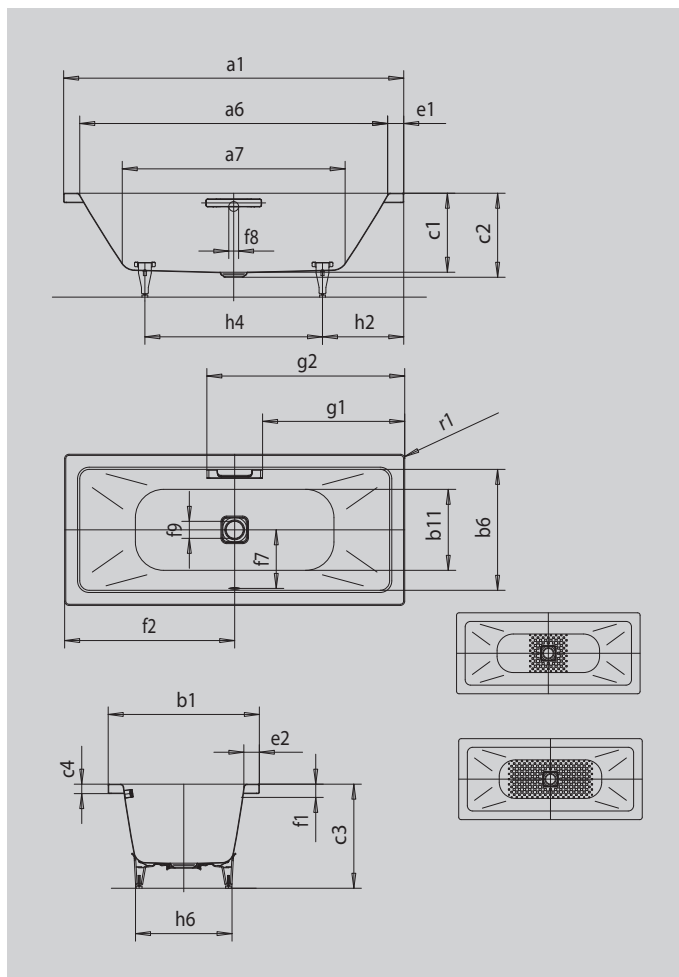

# CONODUO

- прямые линии, классический дизайн
- эмалированные крышки отверстий слива и перелива являются элементом дизайна (также доступна с функцией налива)
- классическая модель с четырьмя углами
- подходит для принятия ванны вдвоем, спинки ванны расположены симметрично, слив-перелив в центре
- сталь-эмаль KALDEWEI
- дизайн Sottsass Associati

Примерный вид

Модель		734
Внешняя длина	$a_1$	1900 мм
Внутренняя длина (вверху)	$a_6$	1740 мм
Внутренняя длина (внизу)	$a_7$	1280 мм
Внешняя ширина	$b_1$	900 мм
Внутренняя ширина (вверху)	$b_6$	740 мм
Внутренняя ширина (внизу)	$b_{11}$	620 мм
Внутренняя глубина	$c_1$	420 мм
Глубина, вкл. отверстие слива	$c_2$	445 мм
Высота с ножками	$c_3$	555 - 590 мм
Высота края	$c_4$	50 мм
Ширина края (сторона ног);(продольная сторона)	$e_1; e_2$	80; 80 мм
Расстояние от верхнего края до центра переливного отверстия	$f_1$	70 мм
Расстояние от края ванны до центра сливного отверстия	$f_2$	950 мм
Расстояние от середины отверстия слива до середины отверстия перелива	$f_7$	360 мм
Диаметр переливного отверстия	$f_8$	Ø 52 мм
Диаметр сливного отверстия	$f_9$	Ø 90 мм
Расстояние от края ванны (сторона ног) до начала поручня	$g_1$	802 мм
Расстояние от края ванны (сторона ног) до конца поручня	$g_2$	1098 мм
Расстояние от края ванны (сторона ног) до центра основания	$h_2$	570 мм
Расстояние между ножками	$h_4$	760 мм
Ширина основания, макс.	$h_6$	610 мм
Внешний радиус	$r_1$	23 мм
Полезный объем		220 л
Вес нетто		65 кг
Антислип		500 x 500 мм
Полный антислип		980 x 500 мм