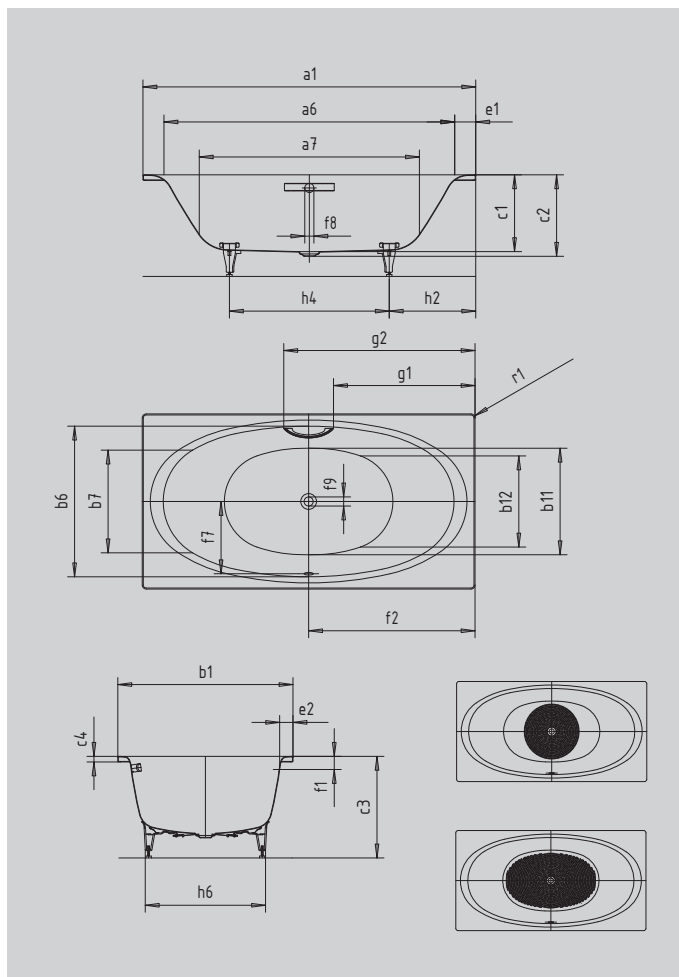

# ELLIPSO DUO

- особый комфорт и удобство, благодаря мягким округлым формам
- классическая модель с четырьмя углами
- эмалированные крышки отверстий слива и перелива являются элементом дизайна (также доступна с функцией налива)
- подходит для принятия ванны вдвоем, спинки ванны расположены симметрично, слив-перелив в центре
- из сталь-эмали KALDEWEI

Примерный вид

Модель		230
Внешняя длина	$a_1$	1900 мм
Внутренняя длина (вверху)	$a_6$	1660 мм
Внутренняя длина (внизу)	$a_7$	1260 мм
Внешняя ширина	$b_1$	1000 мм
Внутренняя ширина (вверху)	$b_6; b_7$	860; 585 мм
Внутренняя ширина (внизу)	$b_{11}; b_{12}$	610; 520 мм
Внутренняя глубина	$c_1$	440 мм
Глубина, вкл. отверстие слива	$c_2$	465 мм
Высота с ножками	$c_3$	565 - 595 мм
Высота края	$c_4$	32 мм
Ширина края (сторона ног);(продольная сторона)	$e_1; e_2$	120; 65 мм
Расстояние от верхнего края до центра переливного отверстия	$f_1$	75 мм
Расстояние от края ванны до центра сливного отверстия	$f_2$	950 мм
Расстояние от середины отверстия слива до середины отверстия перелива	$f_7$	421 мм
Диаметр переливного отверстия	$f_8$	Ø 52 мм
Диаметр сливного отверстия	$f_9$	Ø 52 мм
Расстояние от края ванны (сторона ног) до начала поручня	$g_1$	808 мм
Расстояние от края ванны (сторона ног) до конца поручня	$g_2$	1092 мм
Расстояние от края ванны (сторона ног) до центра основания	$h_2$	585 мм
Расстояние между ножками	$h_4$	730 мм
Ширина основания, макс.	$h_6$	620 мм
Внешний радиус	$r_1$	23 мм
Полезный объем		214 л
Вес нетто		59 кг
Антислип, диаметр		Ø 587 мм
Полный антислип		900 x 546 мм