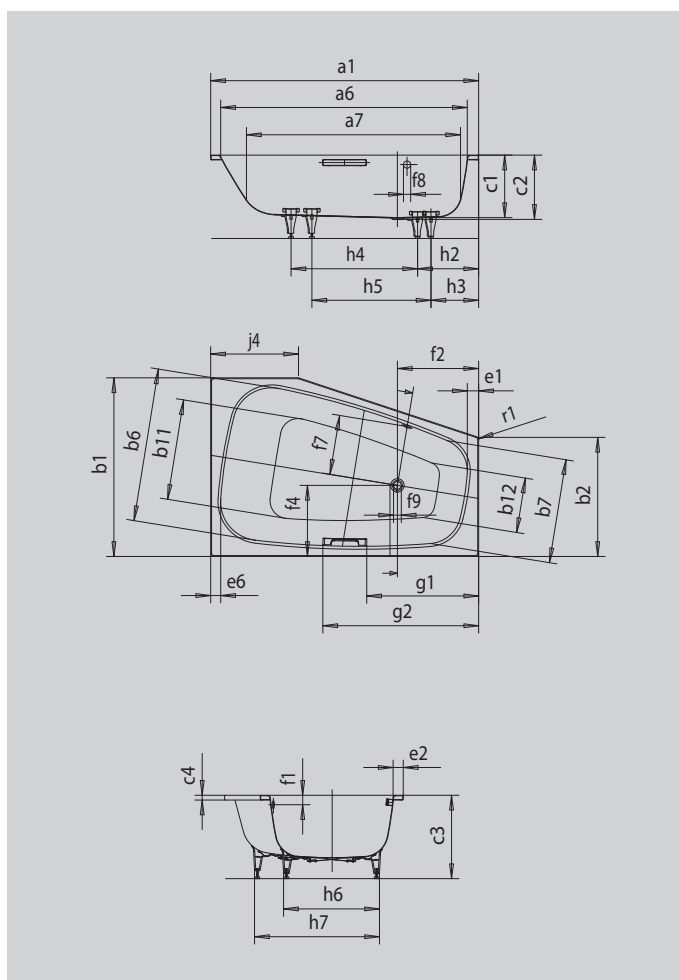

PLAZA DUO ЛЕВАЯ

- благодаря своему обширному внутреннему пространству позволяет принимать удобные положения тела
- доступны левый и правый варианты
- подходит для принятия ванны вдвоем
- из сталь-эмали KALDEWEI

Примерный вид

Модель		192
Внешняя длина	a_1	1800 мм
Внутренняя длина (вверху)	a_6	1625 мм
Внутренняя длина (внизу)	a_7	1410 мм
Внешняя ширина	b_1	1200 мм
Внешняя ширина	b_2	800 мм
Внутренняя ширина (вверху)	$b_6; b_7$	1035; 700 мм
Внутренняя ширина (внизу)	$b_{11}; b_{12}$	738; 370 мм
Внутренняя глубина	c_1	420 мм
Глубина, вкл. отверстие слива	c_2	430 мм
Высота с ножками	c_3	552 - 560 мм
Высота края	c_4	32 мм
Ширина края (сторона ног);(продольная сторона);(сторона головы)	$e_1; e_2; e_6$	74; 66; 61 мм
Расстояние от верхнего края до центра переливного отверстия	f_1	70 мм
Расстояние от края ванны до центра сливного отверстия	f_2	545 мм
Расстояние от края ванны (продольного) до середины сливного отверстия	f_4	478 мм
Расстояние от середины отверстия слива до середины отверстия перелива	f_7	409 мм
Диаметр переливного отверстия	f_8	Ø 52 мм
Диаметр сливного отверстия	f_9	Ø 52 мм
Расстояние от края ванны (сторона ног) до начала поручня	g_1	751 мм
Расстояние от края ванны (сторона ног) до конца поручня	g_2	1047 мм
Расстояние от края ванны (сторона ног) до центра основания	$h_2; h_3$	320; 410 мм
Расстояние между ножками	$h_4; h_5$	800; 850 мм
Ширина основания, макс.	$h_6; h_7$	600 - 880 мм
Длина прямой стороны	j_4	590 мм
Внешний радиус	r_1	23 мм
Полезный объем		273 л
Вес нетто		66 кг