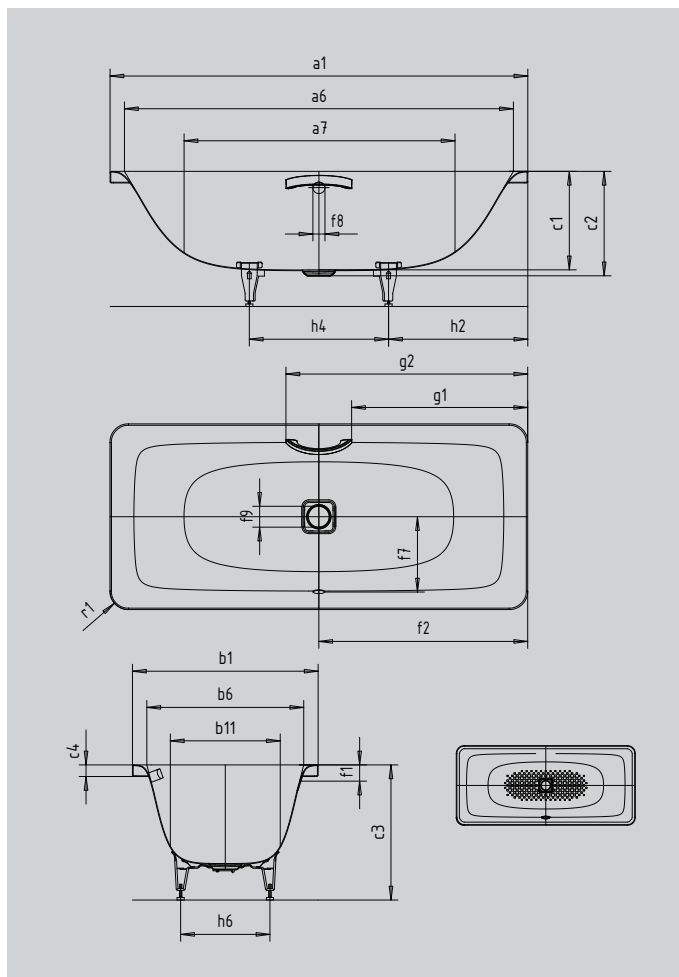

INCAVA

- ванну отличают естественные плавные внутренние линии
- визуально мягкое закругление углов
- четкие и выразительные края обрамляют ванну как картинная рама и придают ей скульптурный характер четкие и выразительные края обрамляют ванну как картинная рама и придают ей скульптурный характер
- также доступна с ручкой на одной стороне
- эмалированные крышки отверстий слива и перелива являются элементом дизайна (также доступна с функцией налива)
- подходит для принятия ванны вдвоем, спинки ванны расположены симметрично, слив-перелив в центре
- сталь-эмаль KALDEWEI
- дизайн Анке Саломон

Примерный вид

Модель		176
Внешняя длина	a_1	1900 мм
Внутренняя длина (вверху)	a_6	1776 мм
Внутренняя длина (внизу)	a_7	1262 мм
Внешняя ширина	b_1	900 мм
Внутренняя ширина (вверху)	b_6	776 мм
Внутренняя ширина (внизу)	b_{11}	537 мм
Внутренняя глубина	c_1	425 мм
Глубина, вкл. отверстие слива	c_2	450 мм
Высота с ножками	c_3	565 - 602 мм
Высота края	c_4	50 мм
Расстояние от верхнего края до центра переливного отверстия	f_1	70 мм
Расстояние от края ванны до центра сливного отверстия	f_2	950 мм
Расстояние от середины отверстия слива до середины отверстия перелива	f_7	362 мм
Диаметр переливного отверстия	f_8	Ø 52 мм
Диаметр сливного отверстия	f_9	Ø 90 мм
Расстояние от края ванны (сторона ног) до начала поручня	g_1	808 мм
Расстояние от края ванны (сторона ног) до конца поручня	g_2	1092 мм
Расстояние от края ванны (сторона ног) до центра основания	h_2	591 мм
Расстояние между ножками	h_4	718 мм
Ширина основания, макс.	h_6	430 мм
Внешний радиус	r_1	80 мм
Полезный объем		188 л
Вес нетто		64 кг
Полный антислип		924 x 348 мм