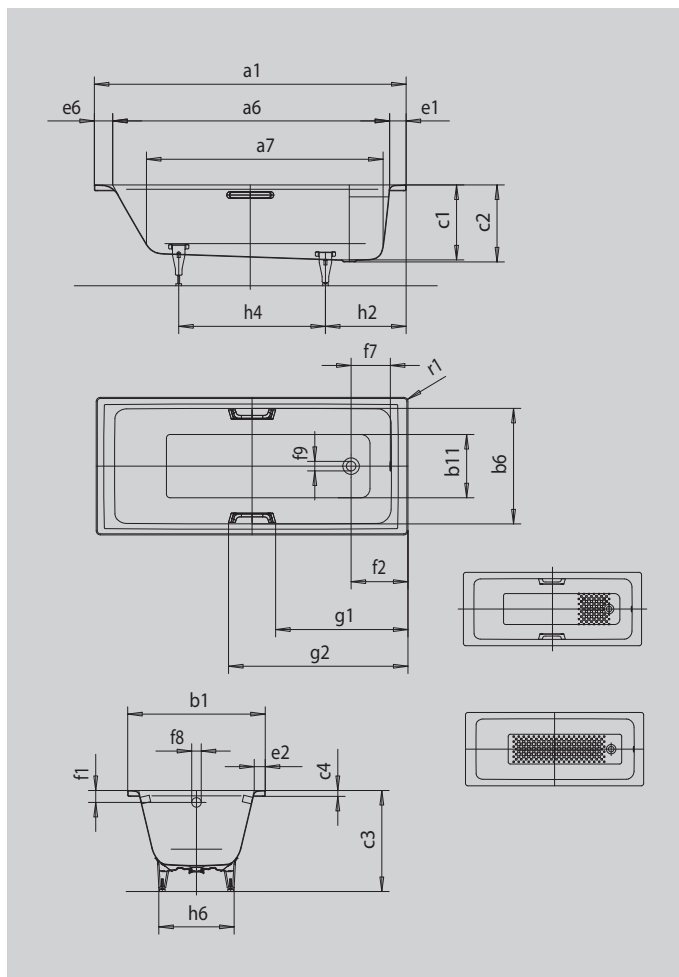

## PURO STAR

- прямые линии, классический дизайн
- классическая модель с четырьмя углами
- одноместная ванна со сливом в области ног
- идеальное сочетание с модельным рядом PURO
- из сталь-эмали KALDEWEI

Примерный вид

Модель		696
Внешняя длина	$a_1$	1900 мм
Внутренняя длина (вверху)	$a_6$	1710 мм
Внутренняя длина (внизу)	$a_7$	1480 мм
Внешняя ширина	$b_1$	900 мм
Внутренняя ширина (вверху)	$b_6$	770 мм
Внутренняя ширина (внизу)	$b_{11}$	615 мм
Внутренняя глубина	$c_1$	410 мм
Глубина, вкл. отверстие слива	$c_2$	420 мм
Высота с ножками	$c_3$	546 - 554 мм
Высота края	$c_4$	32 мм
Ширина края (сторона ног);(продольная сторона);(сторона головы)	$e_1; e_2; e_6$	90; 65; 100 мм
Расстояние от верхнего края до центра переливного отверстия	$f_1$	65 мм
Расстояние от края ванны до центра сливного отверстия	$f_2$	310 мм
Расстояние от середины отверстия слива до середины отверстия перелива	$f_7$	214 мм
Диаметр переливного отверстия	$f_8$	Ø 52 мм
Диаметр сливного отверстия	$f_9$	Ø 52 мм
Расстояние от края ванны (сторона ног) до центра основания	$h_2$	395 мм
Расстояние между ножками	$h_4$	945 мм
Ширина основания, макс.	$h_6$	630 мм
Внешний радиус	$r_1$	23 мм
Полезный объем		232 л
Вес нетто		65 кг
Антислип		396 x 396 мм
Полный антислип		1116 x 396 мм