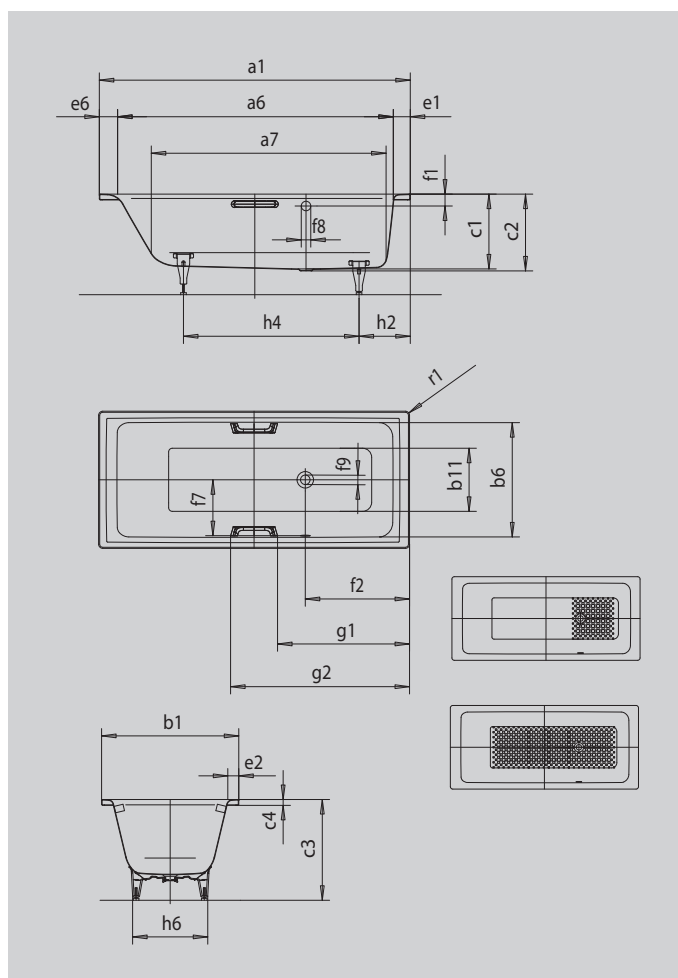

PURO/PURO STAR С БОКОВЫМ ПЕРЕЛИВОМ

- прямые линии, классический дизайн
- классическая модель с четырьмя углами
- одноместная ванна со сливом в области ног и с боковым переливом
- идеальное сочетание с модельным рядом PURO
- из сталь-эмали KALDEWEI

Примерный вид

Модель		692
Внешняя длина	a_1	1700 мм
Внутренняя длина (вверху)	a_6	1510 мм
Внутренняя длина (внизу)	a_7	1280 мм
Внешняя ширина	b_1	800 мм
Внутренняя ширина (вверху)	b_6	630 мм
Внутренняя ширина (внизу)	b_{11}	460 мм
Внутренняя глубина	c_1	410 мм
Глубина, вкл. отверстие слива	c_2	420 мм
Высота с ножками	c_3	555 - 565 мм
Высота края	c_4	32 мм
Ширина края (сторона ног);(продольная сторона);(сторона головы)	$e_1; e_2; e_6$	90; 85; 100 мм
Расстояние от верхнего края до центра переливного отверстия	f_1	70 мм
Расстояние от края ванны до центра сливного отверстия	f_2	570 мм
Расстояние от середины отверстия слива до середины отверстия перелива	f_7	300 мм
Диаметр переливного отверстия	f_8	Ø 52 мм
Диаметр сливного отверстия	f_9	Ø 52 мм
Расстояние от края ванны (сторона ног) до центра основания	h_2	445 мм
Расстояние между ножками	h_4	750 мм
Ширина основания, макс.	h_6	480 мм
Внешний радиус	r_1	23 мм
Полезный объем		140 л
Вес нетто		53 кг
Антислип		348 x 348 мм
Полный антислип		924 x 348 мм