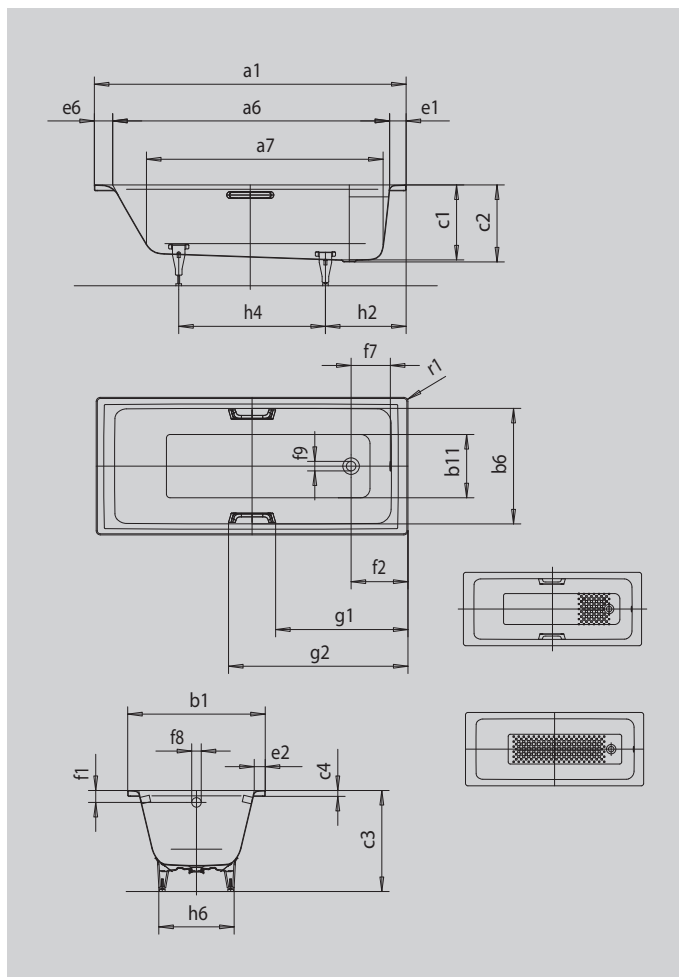

PURO

PURO STAR

- прямые линии, классический дизайн
- классическая модель с четырьмя углами
- одноместная ванна со сливом в области ног
- идеальное сочетание с модельным рядом PURO
- из сталь-эмали KALDEWEI

Примерный вид

Модель		691
Внешняя длина	a_1	1700 мм
Внутренняя длина (вверху)	a_6	1510 мм
Внутренняя длина (внизу)	a_7	1280 мм
Внешняя ширина	b_1	800 мм
Внутренняя ширина (вверху)	b_6	630 мм
Внутренняя ширина (внизу)	b_{11}	460 мм
Внутренняя глубина	c_1	410 мм
Глубина, вкл. отверстие слива	c_2	420 мм
Высота с ножками	c_3	552 - 565 мм
Высота края	c_4	32 мм
Ширина края (сторона ног);(продольная сторона);(сторона головы)	$e_1; e_2; e_6$	90; 85; 100 мм
Расстояние от верхнего края до центра переливного отверстия	f_1	65 мм
Расстояние от края ванны до центра сливного отверстия	f_2	310 мм
Расстояние от середины отверстия слива до середины отверстия перелива	f_7	214 мм
Диаметр переливного отверстия	f_8	Ø 52 мм
Диаметр сливного отверстия	f_9	Ø 52 мм
Расстояние от края ванны (сторона ног) до центра основания	h_2	445 мм
Расстояние между ножками	h_4	755 мм
Ширина основания, макс.	h_6	480 мм
Внешний радиус	r_1	23 мм
Полезный объем		141 л
Вес нетто		52 кг
Антислип		348 x 348 мм
Полный антислип		924 x 348 мм