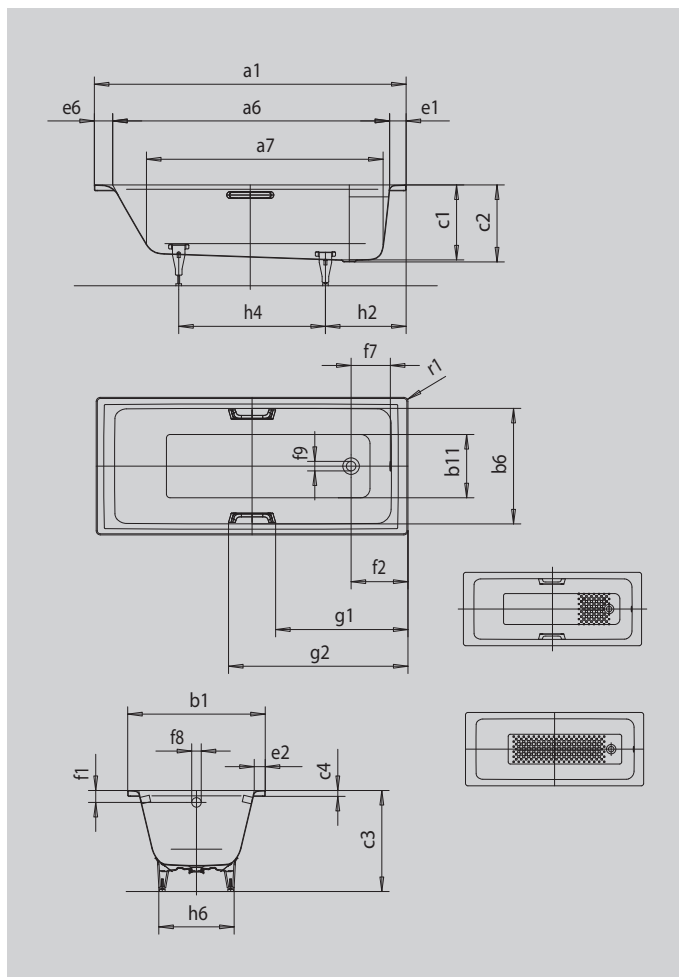

## PURO STAR

- прямые линии, классический дизайн
- классическая модель с четырьмя углами
- одноместная ванна со сливом в области ног
- идеальное сочетание с модельным рядом PURO
- из сталь-эмали KALDEWEI

Примерный вид

Модель		687
Внешняя длина	$a_1$	1700 мм
Внутренняя длина (вверху)	$a_6$	1510 мм
Внутренняя длина (внизу)	$a_7$	1280 мм
Внешняя ширина	$b_1$	700 мм
Внутренняя ширина (вверху)	$b_6$	580 мм
Внутренняя ширина (внизу)	$b_{11}$	410 мм
Внутренняя глубина	$c_1$	410 мм
Глубина, вкл. отверстие слива	$c_2$	420 мм
Высота с ножками	$c_3$	555 - 565 мм
Высота края	$c_4$	32 мм
Ширина края (сторона ног);(продольная сторона);(сторона головы)	$e_1; e_2; e_6$	90; 60; 100 мм
Расстояние от верхнего края до центра переливного отверстия	$f_1$	65 мм
Расстояние от края ванны до центра сливного отверстия	$f_2$	310 мм
Расстояние от середины отверстия слива до середины отверстия перелива	$f_7$	214 мм
Диаметр переливного отверстия	$f_8$	Ø 52 мм
Диаметр сливного отверстия	$f_9$	Ø 52 мм
Расстояние от края ванны (сторона ног) до центра основания	$h_2$	445 мм
Расстояние между ножками	$h_4$	755 мм
Ширина основания, макс.	$h_6$	420 мм
Внешний радиус	$r_1$	23 мм
Полезный объем		122 л
Вес нетто		48 кг
Антислип		300 x 300 мм
Полный антислип		876 x 252 мм