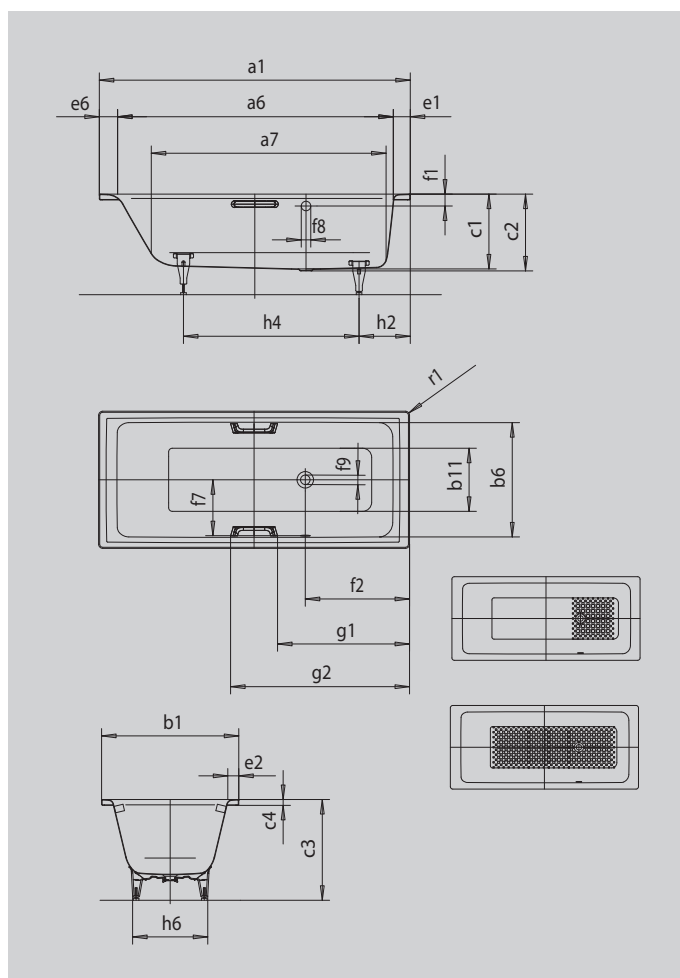

PURO/PURO STAR С БОКОВЫМ ПЕРЕЛИВОМ

- прямые линии, классический дизайн
- классическая модель с четырьмя углами
- одноместная ванна со сливом в области ног и с боковым переливом
- идеальное сочетание с модельным рядом PURO
- из сталь-эмали KALDEWEI

Примерный вид

Модель		686
Внешняя длина	a_1	1600 мм
Внутренняя длина (вверху)	a_6	1410 мм
Внутренняя длина (внизу)	a_7	1180 мм
Внешняя ширина	b_1	700 мм
Внутренняя ширина (вверху)	b_6	580 мм
Внутренняя ширина (внизу)	b_{11}	410 мм
Внутренняя глубина	c_1	410 мм
Глубина, вкл. отверстие слива	c_2	420 мм
Высота с ножками	c_3	552 - 572 мм
Высота края	c_4	32 мм
Ширина края (сторона ног);(продольная сторона);(сторона головы)	$e_1; e_2; e_6$	90; 60; 100 мм
Расстояние от верхнего края до центра переливного отверстия	f_1	70 мм
Расстояние от края ванны до центра сливного отверстия	f_2	570 мм
Расстояние от середины отверстия слива до середины отверстия перелива	f_7	275 мм
Диаметр переливного отверстия	f_8	Ø 52 мм
Диаметр сливного отверстия	f_9	Ø 52 мм
Расстояние от края ванны (сторона ног) до начала поручня	g_1	671 мм
Расстояние от края ванны (сторона ног) до конца поручня	g_2	929 мм
Расстояние от края ванны (сторона ног) до центра основания	h_2	435 мм
Расстояние между ножками	h_4	705 мм
Ширина основания, макс.	h_6	410 мм
Внешний радиус	r_1	23 мм
Полезный объем		105 л
Вес нетто		45 кг
Антислип		300 x 300 мм
Полный антислип		708 x 252 мм