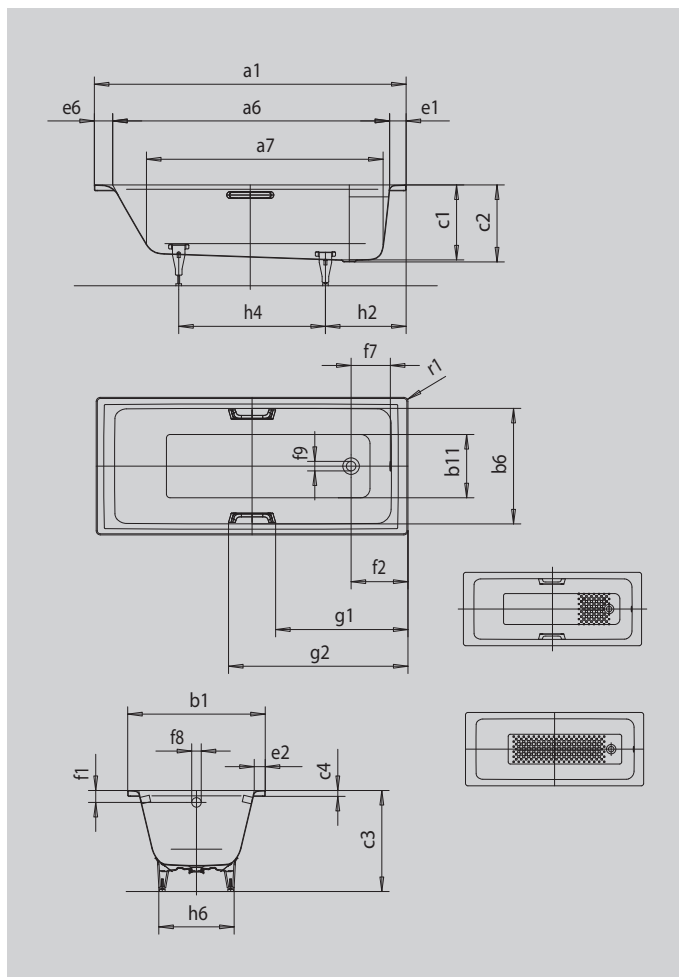

PURO PURO STAR

- прямые линии, классический дизайн
- классическая модель с четырьмя углами
- одноместная ванна со сливом в области ног
- идеальное сочетание с модельным рядом PURO
- из сталь-эмали KALDEWEI

Примерный вид

Модель		683
Внешняя длина	a_1	1600 мм
Внутренняя длина (вверху)	a_6	1410 мм
Внутренняя длина (внизу)	a_7	1180 мм
Внешняя ширина	b_1	700 мм
Внутренняя ширина (вверху)	b_6	580 мм
Внутренняя ширина (внизу)	b_{11}	410 мм
Внутренняя глубина	c_1	410 мм
Глубина, вкл. отверстие слива	c_2	420 мм
Высота с ножками	c_3	552 - 572 мм
Высота края	c_4	32 мм
Ширина края (сторона ног);(продольная сторона);(сторона головы)	$e_1; e_2; e_6$	90; 60; 100 мм
Расстояние от верхнего края до центра переливного отверстия	f_1	65 мм
Расстояние от края ванны до центра сливного отверстия	f_2	310 мм
Расстояние от середины отверстия слива до середины отверстия перелива	f_7	214 мм
Диаметр переливного отверстия	f_8	Ø 52 мм
Диаметр сливного отверстия	f_9	Ø 52 мм
Расстояние от края ванны (сторона ног) до центра основания	h_2	435 мм
Расстояние между ножками	h_4	705 мм
Ширина основания, макс.	h_6	410 мм
Внешний радиус	r_1	8 мм
Полезный объем		105 л
Вес нетто		46 кг
Антислип		300 x 300 мм
Полный антислип		708 x 252 мм