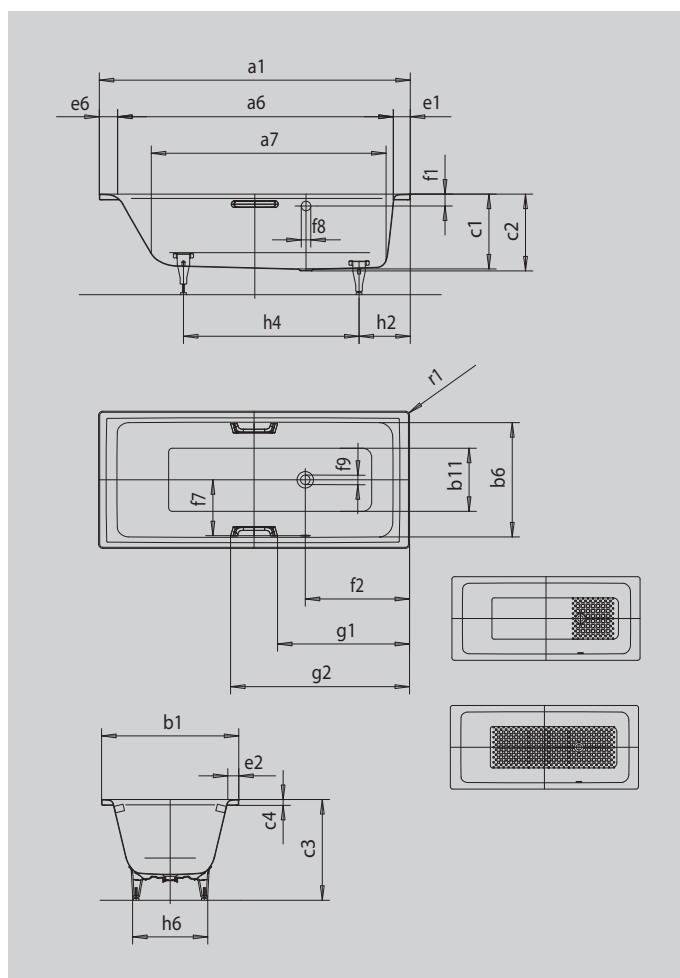

PURO/PURO STAR С БОКОВЫМ ПЕРЕЛИВОМ

- прямые линии, классический дизайн
- классическая модель с четырьмя углами
- одноместная ванна со сливом в области ног и с боковым переливом
- идеальное сочетание с модельным рядом PURO
- из сталь-эмали KALDEWEI

Примерный вид

Модель		657
Внешняя длина	a_1	1800 мм
Внутренняя длина (вверху)	a_6	1610 мм
Внутренняя длина (внизу)	a_7	1380 мм
Внешняя ширина	b_1	800 мм
Внутренняя ширина (вверху)	b_6	680 мм
Внутренняя ширина (внизу)	b_{11}	510 мм
Внутренняя глубина	c_1	410 мм
Глубина, вкл. отверстие слива	c_2	420 мм
Высота с ножками	c_3	551 - 571 мм
Высота края	c_4	32 мм
Ширина края (сторона ног);(продольная сторона);(сторона головы)	$e_1; e_2; e_6$	90; 60; 100 мм
Расстояние от верхнего края до центра переливного отверстия	f_1	70 мм
Расстояние от края ванны до центра сливного отверстия	f_2	570 мм
Расстояние от середины отверстия слива до середины отверстия перелива	f_7	325 мм
Диаметр переливного отверстия	f_8	Ø 52 мм
Диаметр сливного отверстия	f_9	Ø 52 мм
Расстояние от края ванны (сторона ног) до центра основания	h_2	460 мм
Расстояние между ножками	h_4	820 мм
Ширина основания, макс.	h_6	485 мм
Внешний радиус	r_1	8 мм
Полезный объем		170 л
Вес нетто		57 кг
Антислип		396 x 396 мм
Полный антислип		1165 x 396 мм