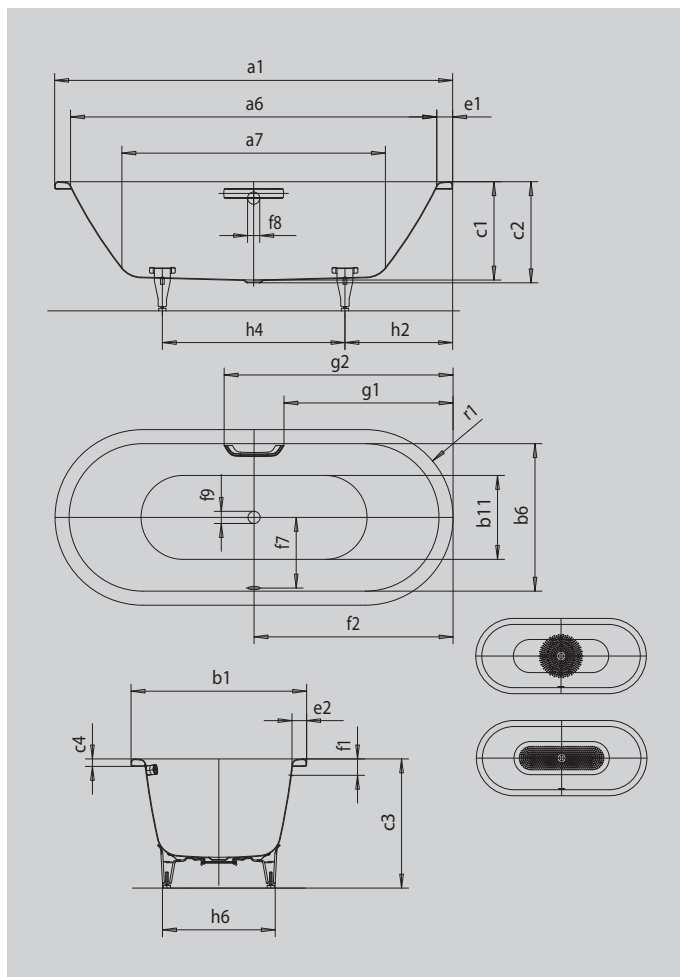

CLASSIC DUO OVAL

- ванну отличают простота линий и скромная элегантность
- подходит для принятия ванны вдвоем, спинки ванны расположены симметрично, слив-перелив в центре
- из сталь-эмали KALDEWEI

Примерный вид

Модель		116
Внешняя длина	a_1	1700 мм
Внутренняя длина (вверху)	a_6	1580 мм
Внутренняя длина (внизу)	a_7	1130 мм
Внешняя ширина	b_1	700 мм
Внутренняя ширина (вверху)	b_6	580 мм
Внутренняя ширина (внизу)	b_{11}	450 мм
Внутренняя глубина	c_1	420 мм
Глубина, вкл. отверстие слива	c_2	430 мм
Высота с ножками	c_3	565 - 600 мм
Высота края	c_4	32 мм
Ширина края (сторона ног);(продольная сторона)	$e_1; e_2$	60; 60 мм
Расстояние от верхнего края до центра переливного отверстия	f_1	70 мм
Расстояние от края ванны до центра сливного отверстия	f_2	850 мм
Расстояние от середины отверстия слива до середины отверстия перелива	f_7	280 мм
Диаметр переливного отверстия	f_8	Ø 52 мм
Диаметр сливного отверстия	f_9	Ø 52 мм
Расстояние от края ванны (сторона ног) до начала поручня	g_1	722 мм
Расстояние от края ванны (сторона ног) до конца поручня	g_2	978 мм
Расстояние от края ванны (сторона ног) до центра основания	h_2	560 мм
Расстояние между ножками	h_4	580 мм
Ширина основания, макс.	h_6	420 мм
Внешний радиус	r_1	350 мм
Полезный объем		110 л
Вес нетто		44 кг
Антислип, диаметр		Ø 288 мм
Полный антислип		900 x 300 мм