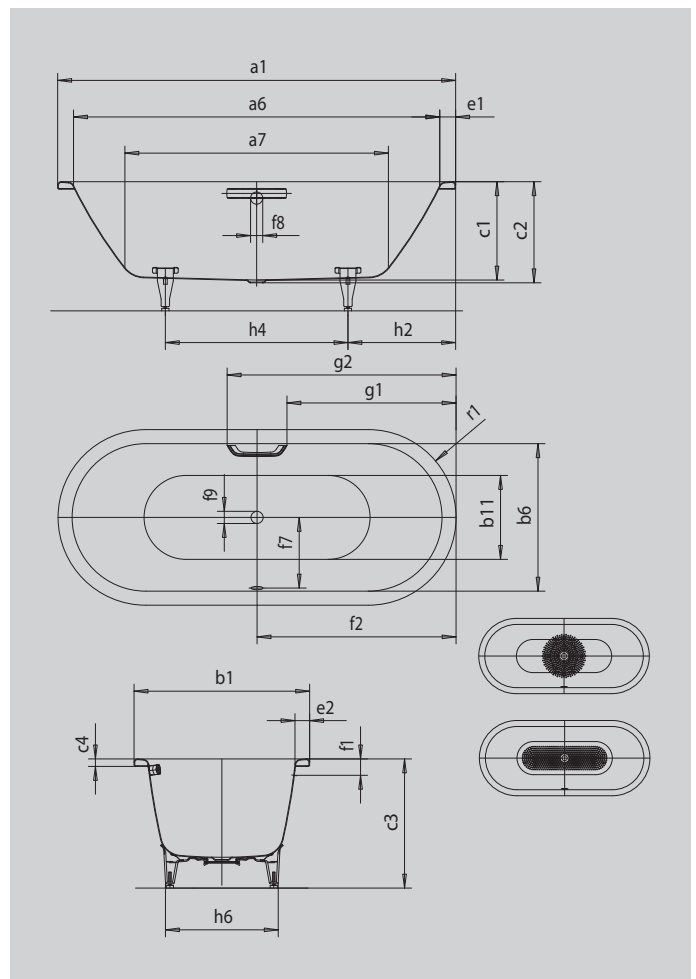

CLASSIC DUO OVAL

- ванну отличают простота линий и скромная элегантность
- подходит для принятия ванны вдвоем, спинки ванны расположены симметрично, слив-перелив в центре
- из сталь-эмали KALDEWEI

Примерный вид

Модель		113
Внешняя длина	a_1	1700 мм
Внутренняя длина (вверху)	a_6	1580 мм
Внутренняя длина (внизу)	a_7	1130 мм
Внешняя ширина	b_1	750 мм
Внутренняя ширина (вверху)	b_6	630 мм
Внутренняя ширина (внизу)	b_{11}	500 мм
Внутренняя глубина	c_1	420 мм
Глубина, вкл. отверстие слива	c_2	430 мм
Высота с ножками	c_3	555 - 590 мм
Высота края	c_4	32 мм
Ширина края (сторона ног);(продольная сторона)	$e_1; e_2$	60; 60 мм
Расстояние от верхнего края до центра переливного отверстия	f_1	70 мм
Расстояние от края ванны до центра сливного отверстия	f_2	850 мм
Расстояние от середины отверстия слива до середины отверстия перелива	f_7	305 мм
Диаметр переливного отверстия	f_8	Ø 52 мм
Диаметр сливного отверстия	f_9	Ø 52 мм
Расстояние от края ванны (сторона ног) до начала поручня	g_1	722 мм
Расстояние от края ванны (сторона ног) до конца поручня	g_2	978 мм
Расстояние от края ванны (сторона ног) до центра основания	h_2	560 мм
Расстояние между ножками	h_4	580 мм
Ширина основания, макс.	h_6	450 мм
Внешний радиус	r_1	375 мм
Полезный объем		124 л
Вес нетто		44 кг
Антислип, диаметр		Ø 435 мм
Полный антислип		900 x 300 мм