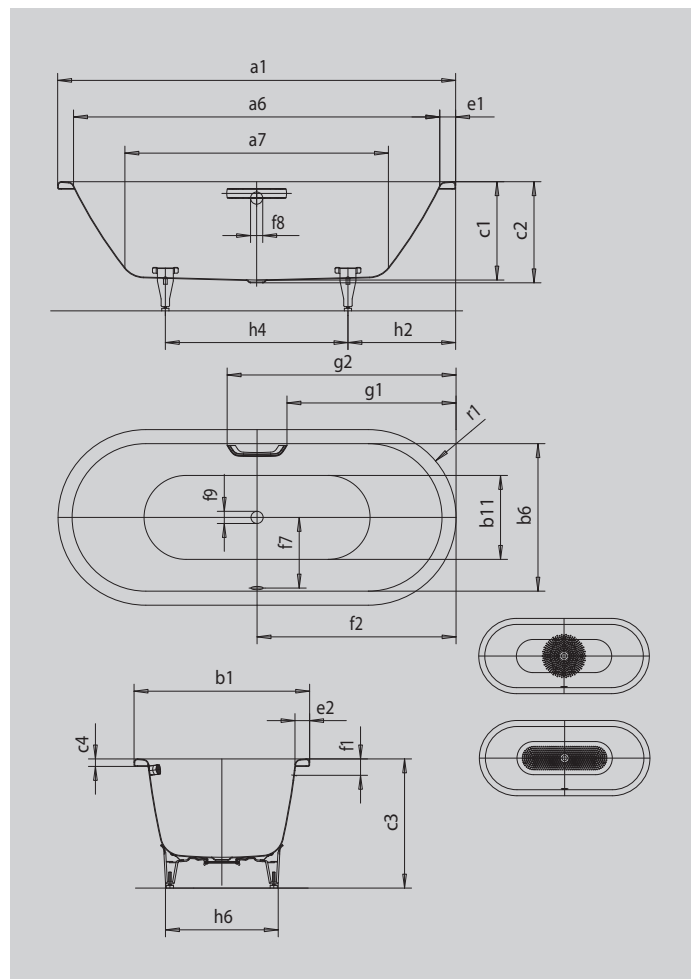

CLASSIC DUO OVAL

- ванну отличают простота линий и скромная элегантность
- подходит для принятия ванны вдвоем, спинки ванны расположены симметрично, слив-перелив в центре
- из сталь-эмали KALDEWEI

Примерный вид

Модель		112
Внешняя длина	a_1	1600 мм
Внутренняя длина (вверху)	a_6	1480 мм
Внутренняя длина (внизу)	a_7	1030 мм
Внешняя ширина	b_1	700 мм
Внутренняя ширина (вверху)	b_6	580 мм
Внутренняя ширина (внизу)	b_{11}	450 мм
Внутренняя глубина	c_1	420 мм
Глубина, вкл. отверстие слива	c_2	430 мм
Высота с ножками	c_3	560 - 590 мм
Высота края	c_4	32 мм
Ширина края (сторона ног);(продольная сторона)	$e_1; e_2$	60; 60 мм
Расстояние от верхнего края до центра переливного отверстия	f_1	70 мм
Расстояние от края ванны до центра сливного отверстия	f_2	800 мм
Расстояние от середины отверстия слива до середины отверстия перелива	f_7	280 мм
Диаметр переливного отверстия	f_8	Ø 52 мм
Диаметр сливного отверстия	f_9	Ø 52 мм
Расстояние от края ванны (сторона ног) до начала поручня	g_1	672 мм
Расстояние от края ванны (сторона ног) до конца поручня	g_2	928 мм
Расстояние от края ванны (сторона ног) до центра основания	h_2	560 мм
Расстояние между ножками	h_4	480 мм
Ширина основания, макс.	h_6	410 мм
Внешний радиус	r_1	350 мм
Полезный объем		95 л
Вес нетто		40 кг
Антислип, диаметр		Ø 288 мм
Полный антислип		850 x 240 мм