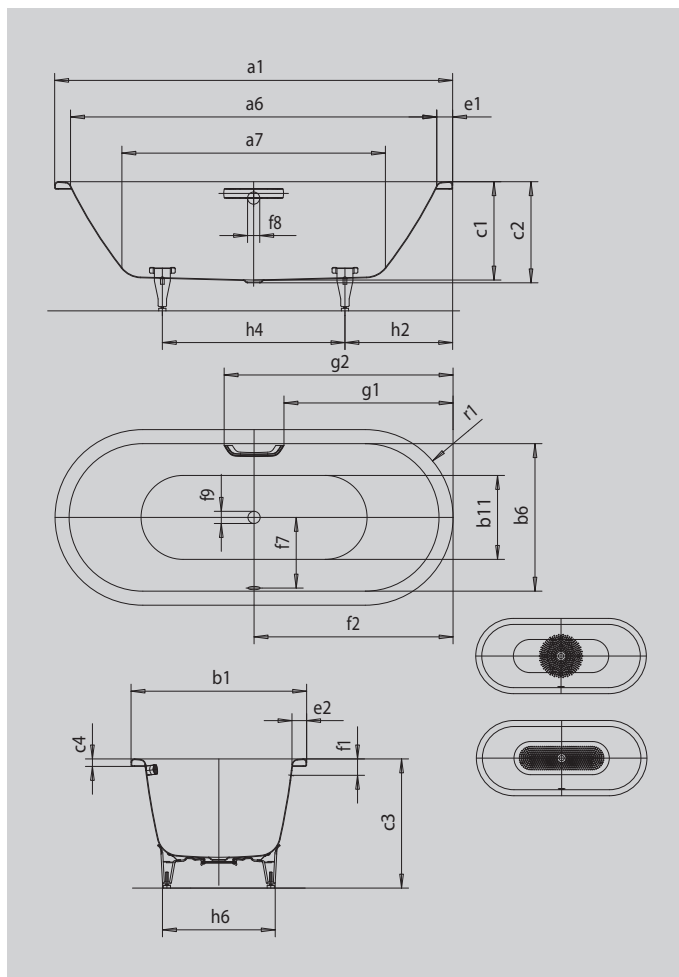

CLASSIC DUO OVAL

- ванну отличают простота линий и скромная элегантность
- подходит для принятия ванны вдвоем, спинки ванны расположены симметрично, слив-перелив в центре
- из сталь-эмали KALDEWEI

Примерный вид

Модель		111
Внешняя длина	a_1	1800 мм
Внутренняя длина (вверху)	a_6	1680 мм
Внутренняя длина (внизу)	a_7	1230 мм
Внешняя ширина	b_1	800 мм
Внутренняя ширина (вверху)	b_6	680 мм
Внутренняя ширина (внизу)	b_{11}	550 мм
Внутренняя глубина	c_1	420 мм
Глубина, вкл. отверстие слива	c_2	430 мм
Высота с ножками	c_3	555 - 590 мм
Высота края	c_4	32 мм
Ширина края (сторона ног);(продольная сторона)	$e_1; e_2$	60; 60 мм
Расстояние от верхнего края до центра переливного отверстия	f_1	70 мм
Расстояние от края ванны до центра сливного отверстия	f_2	900 мм
Расстояние от середины отверстия слива до середины отверстия перелива	f_7	330 мм
Диаметр переливного отверстия	f_8	Ø 52 мм
Диаметр сливного отверстия	f_9	Ø 52 мм
Расстояние от края ванны (сторона ног) до начала поручня	g_1	772 мм
Расстояние от края ванны (сторона ног) до конца поручня	g_2	1028 мм
Расстояние от края ванны (сторона ног) до центра основания	h_2	600 мм
Расстояние между ножками	h_4	600 мм
Ширина основания, макс.	h_6	540 мм
Внешний радиус	r_1	400 мм
Полезный объем		158 л
Вес нетто		50 кг
Антислип, диаметр		Ø 435 мм
Полный антислип		900 x 300 мм