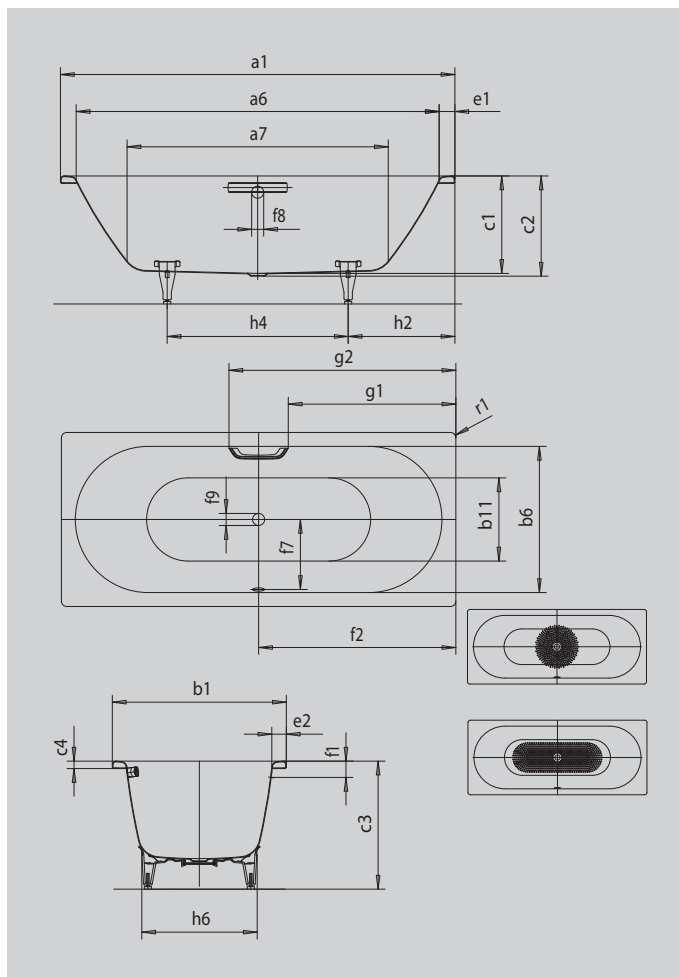

CLASSIC DUO

- Эта ванна отличается лаконичной простотой и элегантностью
- классический четырехугольный вариант
- Купание для двоих: две одинаковые спинки и центральный слив
- из сталь-эмали KALDEWEI

Примерный вид

Модель		109
Внешняя длина	a_1	1800 мм
Внутренняя длина (вверху)	a_6	1680 мм
Внутренняя длина (внизу)	a_7	1230 мм
Внешняя ширина	b_1	750 мм
Внутренняя ширина (вверху)	b_6	630 мм
Внутренняя ширина (внизу)	b_{11}	500 мм
Внутренняя глубина	c_1	420 мм
Глубина, вкл. отверстие слива	c_2	430 мм
Высота с ножками	c_3	560 - 595 мм
Высота края	c_4	32 мм
Ширина края (сторона ног);(продольная сторона)	$e_1; e_2$	60; 60 мм
Расстояние от верхнего края до центра переливного отверстия	f_1	70 мм
Расстояние от края ванны до центра сливного отверстия	f_2	900 мм
Расстояние от середины отверстия слива до середины отверстия перелива	f_7	305 мм
Диаметр переливного отверстия	f_8	Ø 52 мм
Диаметр сливного отверстия	f_9	Ø 52 мм
Расстояние от края ванны (сторона ног) до начала поручня	g_1	772 мм
Расстояние от края ванны (сторона ног) до конца поручня	g_2	1028 мм
Расстояние от края ванны (сторона ног) до центра основания	h_2	600 мм
Расстояние между ножками	h_4	600 мм
Ширина основания, макс.	h_6	470 мм
Внешний радиус	r_1	23 мм
Полезный объем		143 л
Вес нетто		50 кг
Ножки для ванны		5030
Антислип, диаметр		Ø 435 мм
Полный антислип		900 x 300 мм