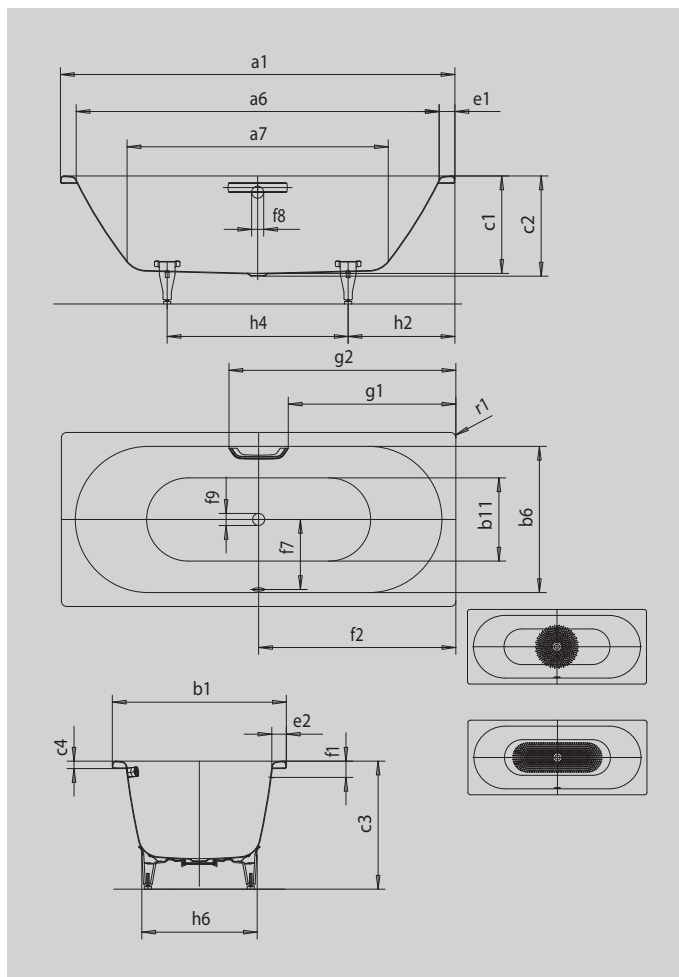

CLASSIC DUO

- Эта ванна отличается лаконичной простотой и элегантностью
- классический четырехугольный вариант
- Купание для двоих: две одинаковые спинки и центральный слив
- из сталь-эмали KALDEWEI

Примерный вид

Модель		107
Внешняя длина	a_1	1700 мм
Внутренняя длина (вверху)	a_6	1580 мм
Внутренняя длина (внизу)	a_7	1130 мм
Внешняя ширина	b_1	750 мм
Внутренняя ширина (вверху)	b_6	630 мм
Внутренняя ширина (внизу)	b_{11}	500 мм
Внутренняя глубина	c_1	420 мм
Глубина, вкл. отверстие слива	c_2	430 мм
Высота с ножками	c_3	560 - 595 мм
Высота края	c_4	32 мм
Ширина края (сторона ног);(продольная сторона)	$e_1; e_2$	60; 60 мм
Расстояние от верхнего края до центра переливного отверстия	f_1	70 мм
Расстояние от края ванны до центра сливного отверстия	f_2	850 мм
Расстояние от середины отверстия слива до середины отверстия перелива	f_7	305 мм
Диаметр переливного отверстия	f_8	Ø 52 мм
Диаметр сливного отверстия	f_9	Ø 52 мм
Расстояние от края ванны (сторона ног) до начала поручня	g_1	722 мм
Расстояние от края ванны (сторона ног) до конца поручня	g_2	978 мм
Расстояние от края ванны (сторона ног) до центра основания	h_2	560 мм
Расстояние между ножками	h_4	580 мм
Ширина основания, макс.	h_6	470 мм
Внешний радиус	r_1	8 мм
Полезный объем		122 л
Вес нетто		47 кг
Антислип, диаметр		Ø 435 мм
Полный антислип		900 x 300 мм