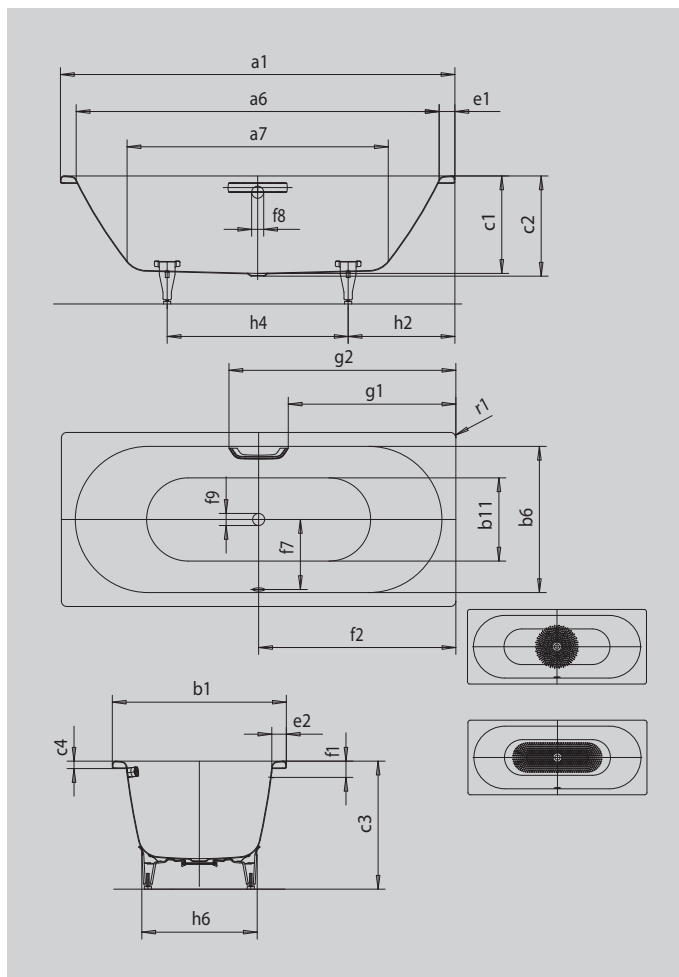

CLASSIC DUO

- Эта ванна отличается лаконичной простотой и элегантностью
- классический четырехугольный вариант
- Купание для двоих: две одинаковые спинки и центральный слив
- из сталь-эмали KALDEWEI

Примерный вид

Модель		105
Внешняя длина	a_1	1700 мм
Внутренняя длина (вверху)	a_6	1580 мм
Внутренняя длина (внизу)	a_7	1130 мм
Внешняя ширина	b_1	700 мм
Внутренняя ширина (вверху)	b_6	580 мм
Внутренняя ширина (внизу)	b_{11}	450 мм
Внутренняя глубина	c_1	420 мм
Глубина, вкл. отверстие слива	c_2	430 мм
Высота с ножками	c_3	565 - 600 мм
Высота края	c_4	32 мм
Ширина края (сторона ног);(продольная сторона)	$e_1; e_2$	60; 60 мм
Расстояние от верхнего края до центра переливного отверстия	f_1	70 мм
Расстояние от края ванны до центра сливного отверстия	f_2	850 мм
Расстояние от середины отверстия слива до середины отверстия перелива	f_7	280 мм
Диаметр переливного отверстия	f_8	Ø 52 мм
Диаметр сливного отверстия	f_9	Ø 52 мм
Расстояние от края ванны (сторона ног) до начала поручня	g_1	722 мм
Расстояние от края ванны (сторона ног) до конца поручня	g_2	978 мм
Расстояние от края ванны (сторона ног) до центра основания	h_2	560 мм
Расстояние между ножками	h_4	580 мм
Ширина основания, макс.	h_6	420 мм
Внешний радиус	r_1	8 мм
Полезный объем		110 л
Вес нетто		47 кг
Антислип, диаметр		Ø 288 мм
Полный антислип		900 x 300 мм