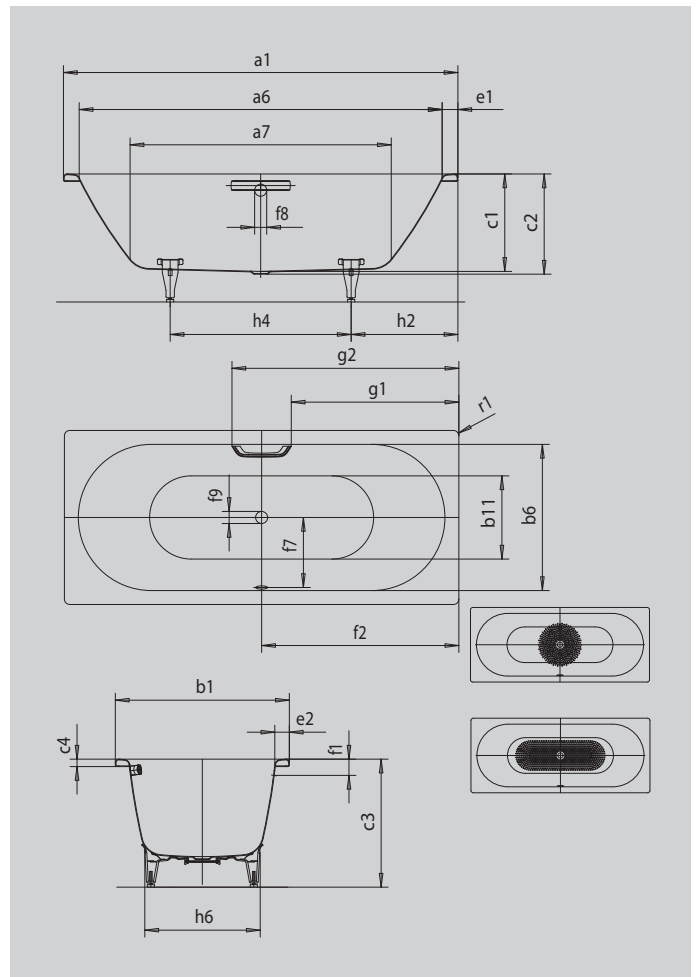

CLASSIC DUO

- Эта ванна отличается лаконичной простотой и элегантностью
- классический четырехугольный вариант
- Купание для двоих: две одинаковые спинки и центральный слив
- из сталь-эмали KALDEWEI

Примерный вид

Модель		103
Внешняя длина	a_1	1600 мм
Внутренняя длина (вверху)	a_6	1480 мм
Внутренняя длина (внизу)	a_7	1030 мм
Внешняя ширина	b_1	700 мм
Внутренняя ширина (вверху)	b_6	580 мм
Внутренняя ширина (внизу)	b_{11}	450 мм
Внутренняя глубина	c_1	420 мм
Глубина, вкл. отверстие слива	c_2	430 мм
Высота с ножками	c_3	570 - 605 мм
Высота края	c_4	32 мм
Ширина края (сторона ног);(продольная сторона)	$e_1; e_2$	60; 60 мм
Расстояние от верхнего края до центра переливного отверстия	f_1	70 мм
Расстояние от края ванны до центра сливного отверстия	f_2	800 мм
Расстояние от середины отверстия слива до середины отверстия перелива	f_7	280 мм
Диаметр переливного отверстия	f_8	Ø 52 мм
Диаметр сливного отверстия	f_9	Ø 52 мм
Расстояние от края ванны (сторона ног) до начала поручня	g_1	672 мм
Расстояние от края ванны (сторона ног) до конца поручня	g_2	928 мм
Расстояние от края ванны (сторона ног) до центра основания	h_2	560 мм
Расстояние между ножками	h_4	480 мм
Ширина основания, макс.	h_6	430 мм
Внешний радиус	r_1	23 мм
Полезный объем		95 л
Вес нетто		44 кг
Антислип, диаметр		Ø 288 мм
Полный антислип		850 x 240 мм