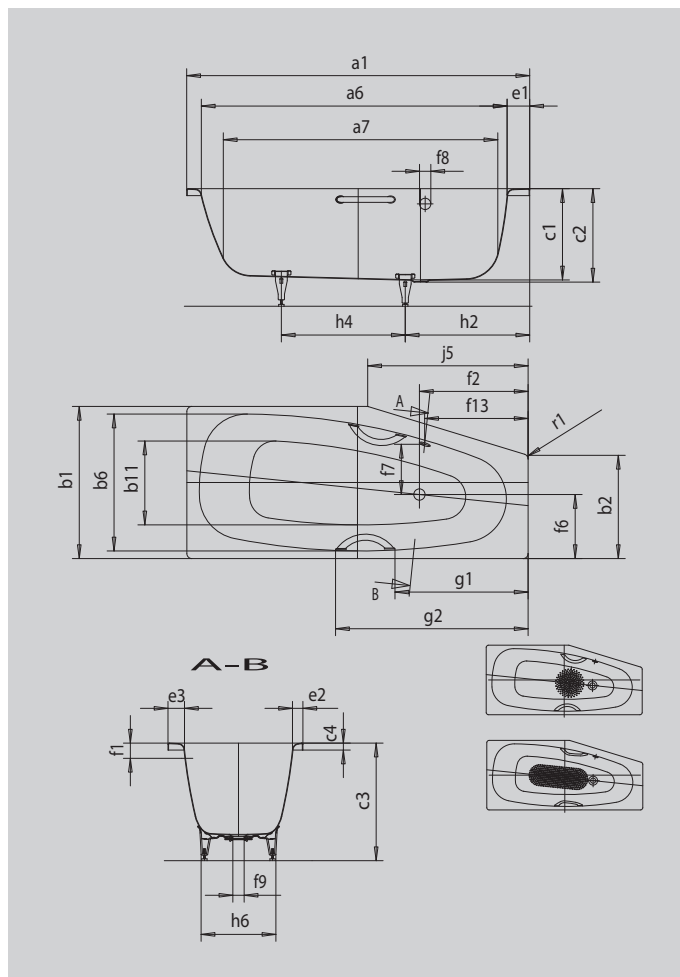

# MINI ЛЕВАЯ

## MINI STAR ЛЕВАЯ

- одноместная ванна со сливом в области ног и с боковым переливом
- экономичное потребление воды благодаря зауженной форме
- необычная форма, идеально подходит для маленьких ванных комнат
- доступна с ручками
- из сталь-эмали KALDEWEI

Примерный вид

Модель		837
Внешняя длина	$a_1$	1570 мм
Внутренняя длина (вверху)	$a_6$	1410 мм
Внутренняя длина (внизу)	$a_7$	1250 мм
Внешняя ширина	$b_1$	700 мм
Внешняя ширина	$b_2$	475 мм
Внутренняя ширина (вверху)	$b_6$	600 мм
Внутренняя ширина (внизу)	$b_{11}$	360 мм
Внутренняя глубина	$c_1$	420 мм
Глубина, вкл. отверстие слива	$c_2$	430 мм
Высота с ножками	$c_3$	550 - 570 мм
Высота края	$c_4$	32 мм
Ширина края (продольная сторона)	$e_3$	70 мм
Ширина края (сторона ног);(продольная сторона)	$e_1; e_2$	100; 48 мм
Расстояние от верхнего края до центра переливного отверстия	$f_1$	70 мм
Расстояние от края ванны до центра сливного отверстия	$f_2$	500 мм
Несоосное сливное отверстие	$f_6$	320 мм
Расстояние от середины отверстия слива до середины отверстия перелива	$f_7$	246 мм
Диаметр переливного отверстия	$f_8$	Ø 52 мм
Диаметр сливного отверстия	$f_9$	Ø 52 мм
Расстояние от края ванны до середины отверстия перелива	$f_{13}$	475 мм
Расстояние от края ванны (сторона ног) до начала поручня	$g_1$	611 мм
Расстояние от края ванны (сторона ног) до конца поручня	$g_2$	886 мм
Расстояние от края ванны (сторона ног) до центра основания	$h_2$	570 мм
Расстояние между ножками	$h_4$	440 мм
Ширина основания, макс.	$h_6$	430 мм
Длина узкой стороны	$j_5$	738 мм
Внешний радиус	$r_1$	23 мм
Полезный объем		110 л
Вес нетто		45 кг
Антислип, диаметр		Ø 288 мм
Полный антислип		600 x 220 мм