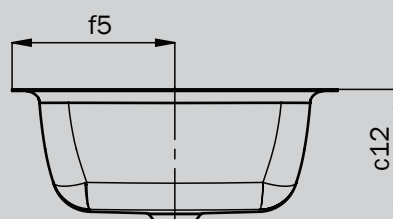

Примерный вид

Модель		3190
Внешняя длина	$a_1$	596 мм
Внутренняя длина	$a_5$	562 мм
Внешняя ширина	$b_1$	426 мм
Внутренняя ширина	$b_5$	396 мм
Расстояние от верхнего края раковины до нижнего края	$c_{12}$	173 мм
Расстояние от наружного края до центра сливного	$f_5$	213 мм
Вес нетто		8 кг