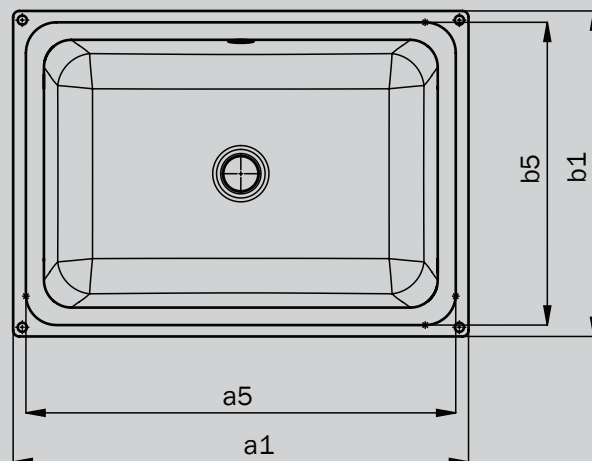

Примерный вид

Модель		3190
Внешняя длина	$a_1$	596 мм
Внутренняя длина	$a_5$	562 мм
Внешняя ширина	$b_1$	426 мм
Внутренняя ширина	$b_5$	396 мм
Расстояние от верхнего края раковины до нижнего края	$c_{12}$	173 мм
Расстояние от наружного края до центра сливного	$f_5$	213 мм
Вес нетто		8 кг