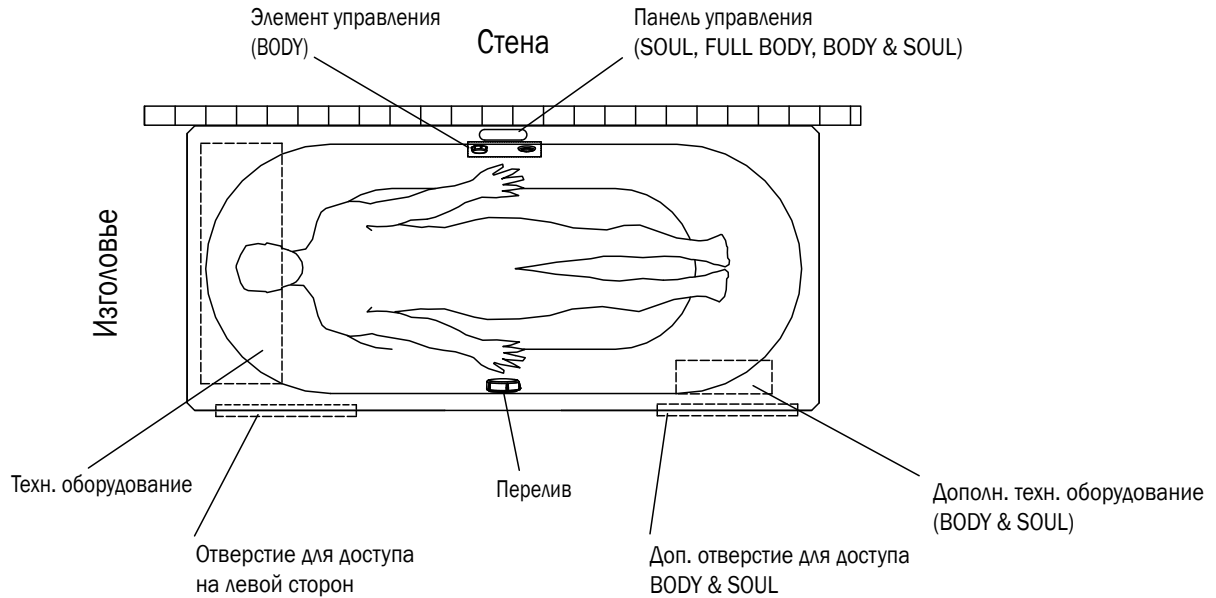

ПРАВСТОРОННЕЕ ИСПОЛНЕНИЕ