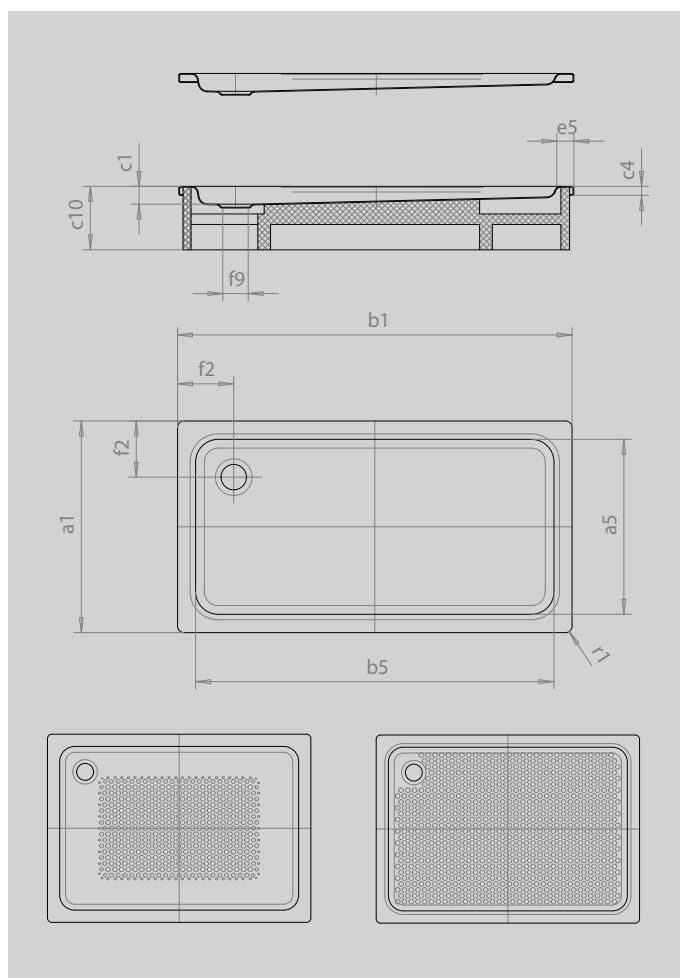

# DUSCHPLAN

- Klasyk pośród brodzików
- Nowoczesna, klarowna forma o głębokości zaledwie 65 mm
- Dostępny jako kwadrat lub prostokąt
- Wykonana ze stali emaliowanej KALDEWEI
- Pokrywa odpływu zintegrowana z brodzikiem (tylko w połączeniu z syfonem KA 90)

Ilustracja podobna

Model		426
Długość zewnętrzna	$a_1$	750 mm
Długość wewnętrzna	$a_5$	670 mm
Szerokość zewnętrzna	$b_1$	1700 mm
Szerokość wewnętrzna	$b_5$	1570 mm
Głębokość wewnętrzna	$c_1$	65 mm
Wysokość obrzeża	$c_4$	32 mm
Wysokość z obniżonym nośnikiem	$c_{16}$	49 mm
Szerokość rantu	$e_5$	65 mm
Odległość od obrzeża do środka otworu odpływowego	$f_2$	200 mm
Średnica otworu odpływowego	$f_9$	Ø90 mm
Promień zewnętrzny	$r_1$	12 mm
Masa netto		35 kg
Wykończenie przeciwpoślizgowe		300 x 856 mm
Pełne wykończenie przeciwpoślizgowe		555 x 1501 mm