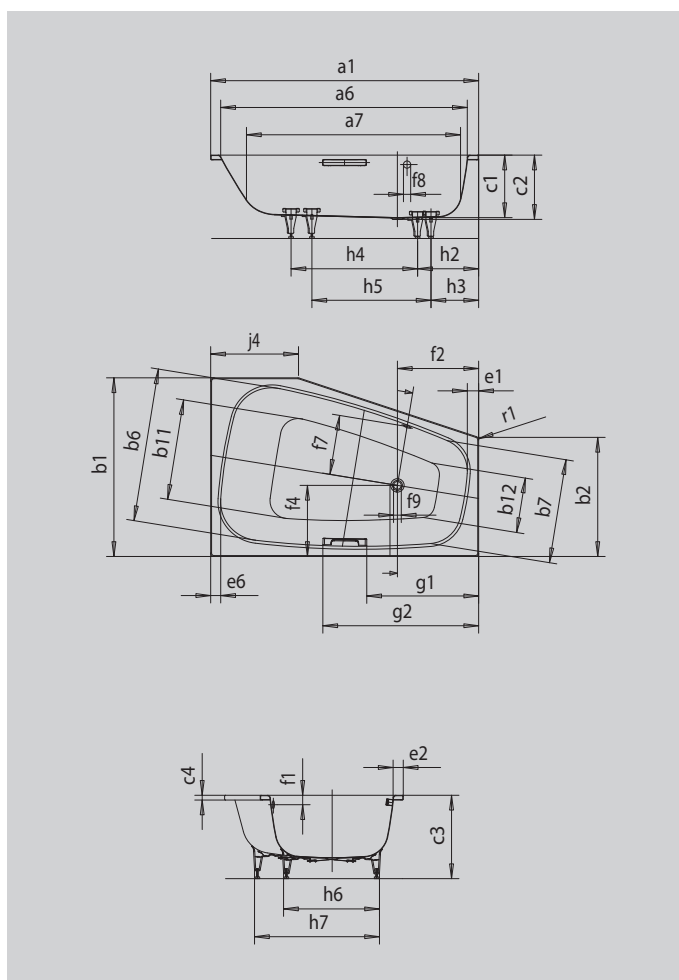

PLAZA DUO LEWA

- Dzięki wyjątkowo dużemu wnętrzu zapewnia wygodną kąpiel
- Dostępna w wersji prawej i lewej
- Możliwa kąpiel we dwoje siedząc obok siebie
- Wykonana ze stali emaliowanej KALDEWEI

Ilustracja podobna

Model		192
Długość zewnętrzna	a ₁	1800 mm
Długość wewnętrzna (górze)	a ₆	1625 mm
Długość wewnętrzna (dół)	a ₇	1410 mm
Szerokość zewnętrzna	b ₁	1200 mm
Szerokość zewnętrzna	b ₂	800 mm
Szerokość wewnętrzna (górze)	b ₆ ; b ₇	1035; 700 mm
Szerokość wewnętrzna (dół)	b ₁₁ ; b ₁₂	738; 370 mm
Głębokość wewnętrzna	c ₁	420 mm
Głębokość z otworem odpływowym	c ₂	430 mm
Wysokość z nogami	c ₃	552 - 560 mm
Wysokość obrzeża	c ₄	32 mm
Szerokość obrzeża po stronie stóp; wzdłuż długiego boku; po stronie głowy	e ₁ ; e ₂ ; e ₆	74; 66; 61 mm
Odległość od górnego obrzeża do środka otworu przelewowego	f ₁	70 mm
Odległość od obrzeża do środka otworu odpływowego	f ₂	545 mm
Odległość od obrzeża wanny (dłuższy bok) do środka otworu odpływowego	f ₄	478 mm
Odległość między środkiem otworu odpływowego i przelewowego	f ₇	409 mm
Średnica otworu przelewowego	f ₈	Ø 52 mm
Średnica otworu odpływowego	f ₉	Ø 52 mm
Odległość od obrzeża wanny (po stronie nóg) do początku uchwytu	g ₁	751 mm
Odległość od obrzeża wanny (po stronie nóg) do końca uchwytu	g ₂	1047 mm
Odległość od obrzeża po stronie stóp do środka nogi	h ₂ ; h ₃	320; 410 mm
Odległość między nogami	h ₄ ; h ₅	800; 850 mm
Szerokość nóg maks.	h ₆ ; h ₇	600 - 880 mm
Długość boku prostego	j ₄	590 mm
Promień zewnętrzny	r ₁	23 mm
Pojemność użytkowa		273 l
Masa netto		66 kg