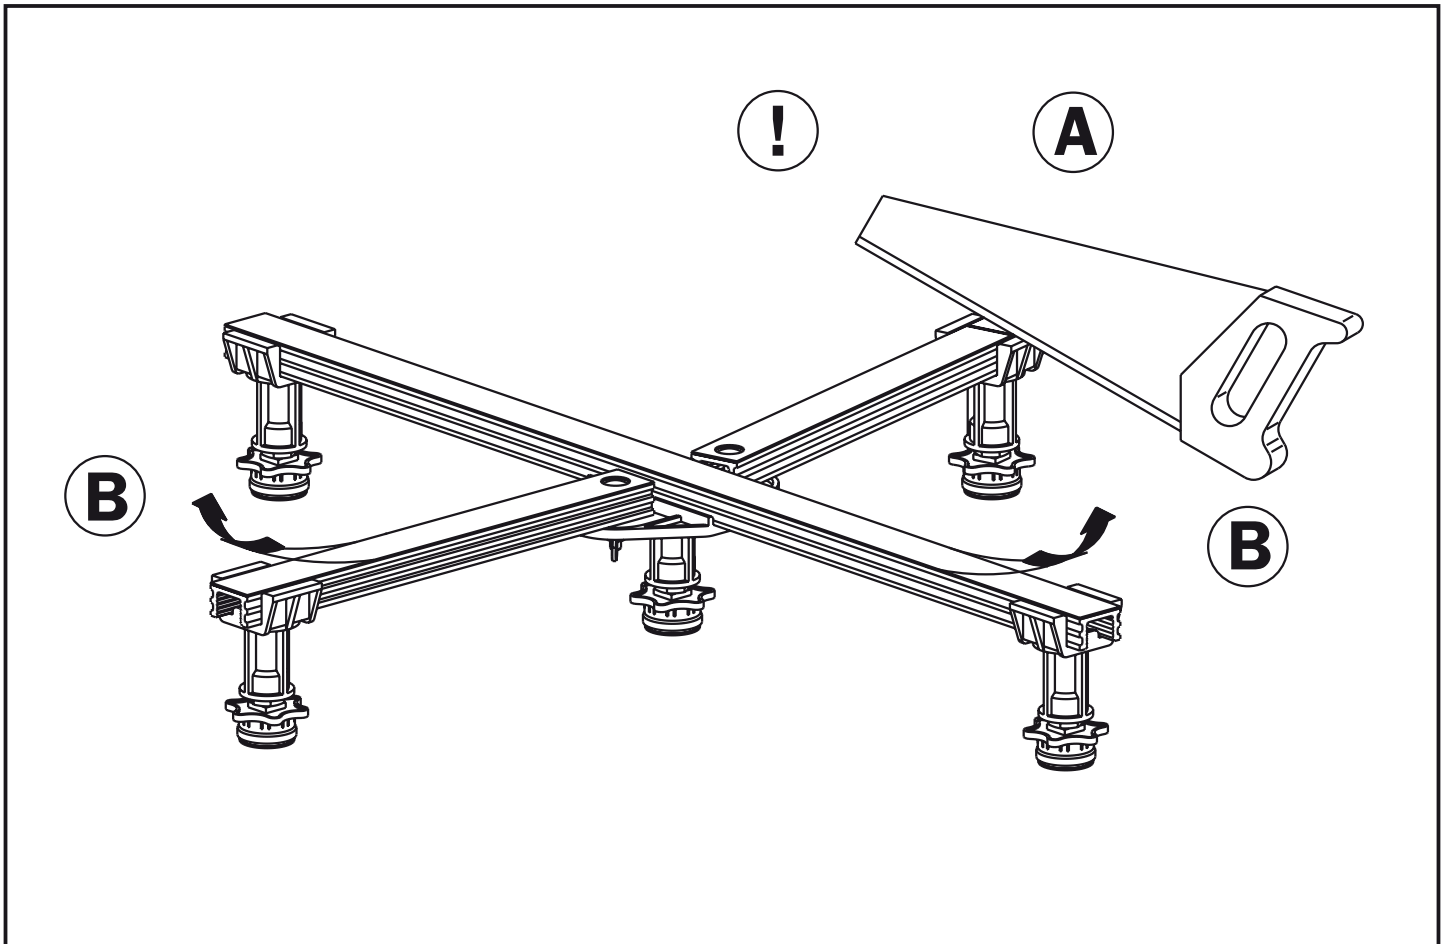

INSTRUKCJA MONTAŻU NÓG UNIWERSALNYCH MOD. 5200

06/2009

Kotwa mocująca + zestaw wyciszający do brodzików

(nie zawarte w opakowaniu)

Do montażu z brodzikami akrylowymi w opakowaniu znajdują się śruby (4 szt. 4,8 x 13).
Instrukcja montażu z brodzikami akrylowymi znajduje się wewnątrz opakowania ze śrubami.