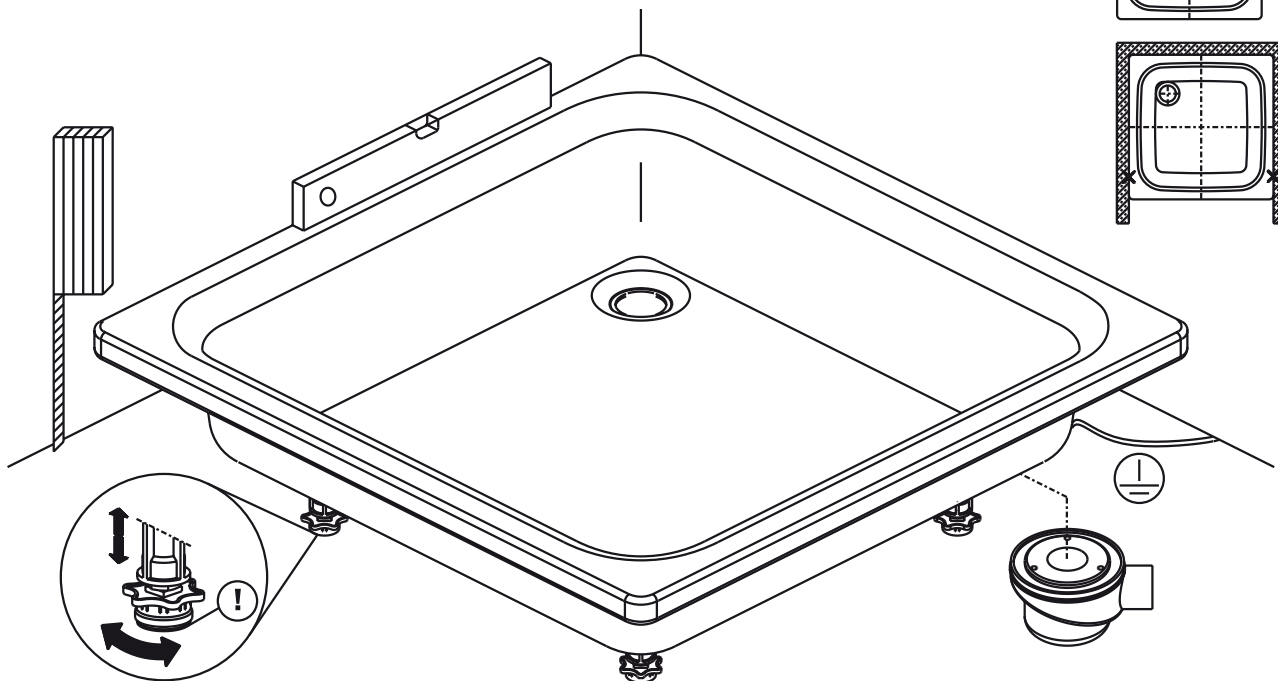

INSTRUKCJA MONTAŻU NÓG UNIWERSALNYCH MOD. 5200

06/2009

Kotwa mocująca + zestaw wyciszający do brodzików

(nie zawarte w opakowaniu)

Do montażu z brodzikami akrylowymi w opakowaniu znajdują się śruby (4 szt. 4,8 x 13).
Instrukcja montażu z brodzikami akrylowymi znajduje się wewnątrz opakowania ze śrubami.