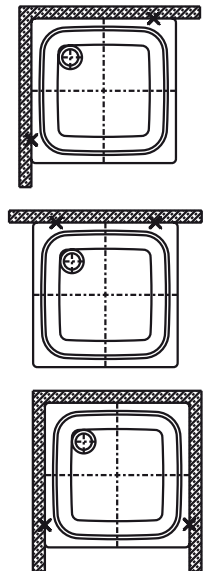

INSTRUKCJA MONTAŻU NÓG UNIWERSALNYCH MOD. 5200

06/2009

Kotwa mocująca + zestaw wyciszający do brodzików

(nie zawarte w opakowaniu)

Do montażu z brodzikami akrylowymi w opakowaniu znajdują się śruby (4 szt. 4,8 x 13).
Instrukcja montażu z brodzikami akrylowymi znajduje się wewnątrz opakowania ze śrubami.