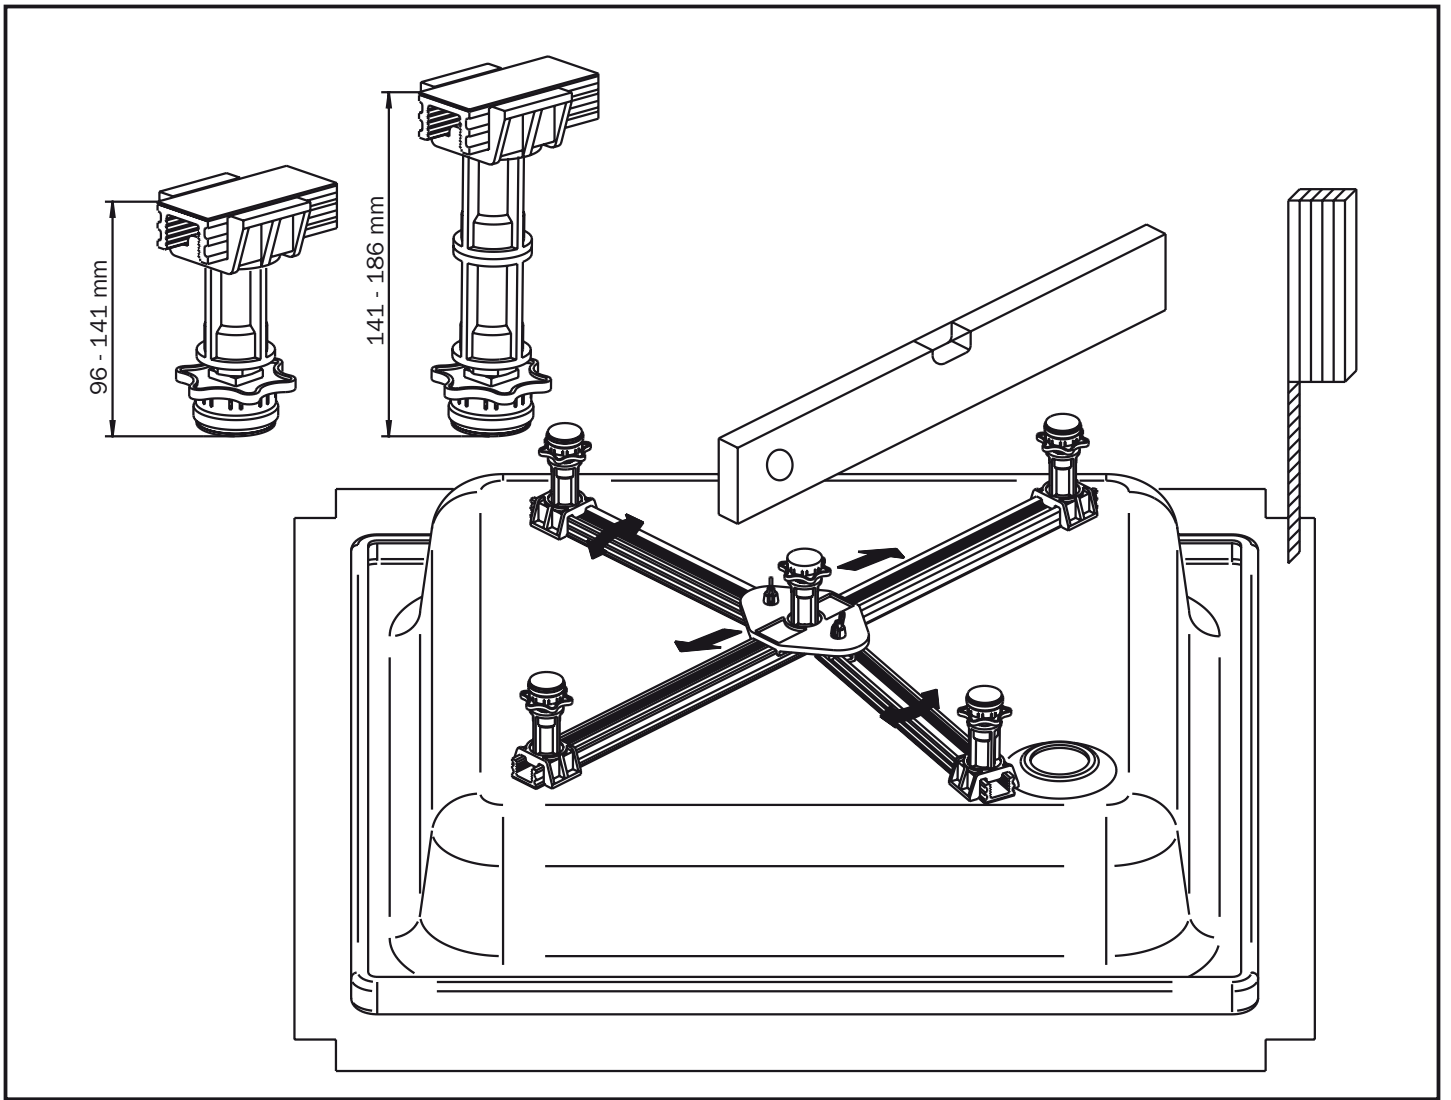

INSTRUKCJA MONTAŻU NÓG UNIWERSALNYCH MOD. 5200

06/2009

Kotwa mocująca + zestaw wyciszający do brodzików

(nie zawarte w opakowaniu)

Do montażu z brodzikami akrylowymi w opakowaniu znajdują się śruby (4 szt. 4,8 x 13).
Instrukcja montażu z brodzikami akrylowymi znajduje się wewnątrz opakowania ze śrubami.