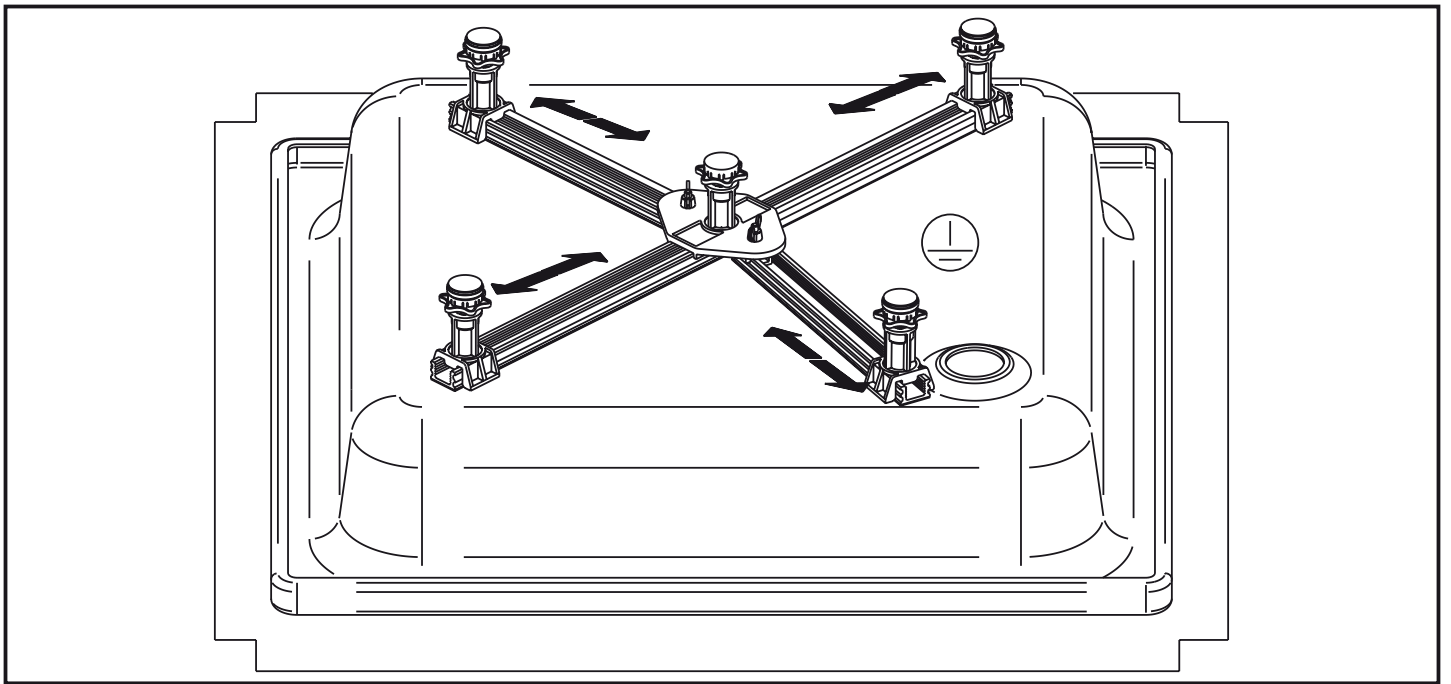

INSTRUKCJA MONTAŻU NÓG UNIWERSALNYCH MOD. 5200

06/2009

Kotwa mocująca + zestaw wyciszający do brodzików

(nie zawarte w opakowaniu)

Do montażu z brodzikami akrylowymi w opakowaniu znajdują się śruby (4 szt. 4,8 x 13).
Instrukcja montażu z brodzikami akrylowymi znajduje się wewnątrz opakowania ze śrubami.