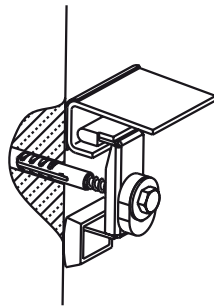

INSTRUKCJA MONTAŻU NÓG UNIWERSALNYCH MOD. 5200

06/2009

Kotwa mocująca + zestaw wyciszający do brodzików

(nie zawarte w opakowaniu)

Do montażu z brodzikami akrylowymi w opakowaniu znajdują się śruby (4 szt. 4,8 x 13).
Instrukcja montażu z brodzikami akrylowymi znajduje się wewnątrz opakowania ze śrubami.