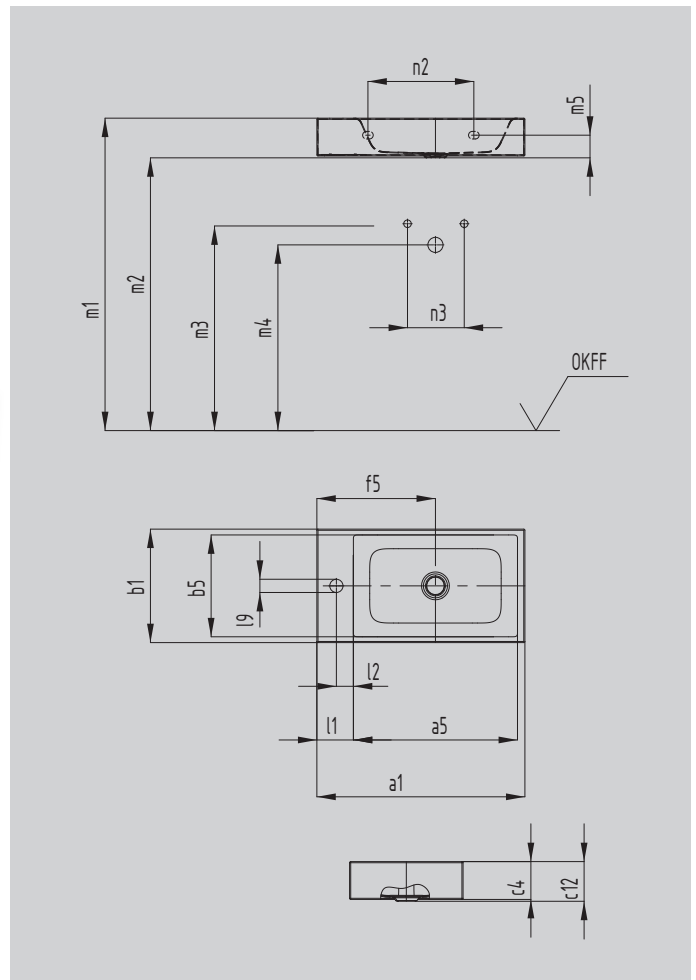

PURO WAND- HANDWASTAFEL

- elegante rechthoekige wastafel in klassiek puristisch design
- gereduceerde, precies getrokken randen
- royaal gedimensioneerde binnenruimte
- strakke, tijdloze vorm – vereeuwigd duurzaam speciaal geëmailleerd KALDEWEI staal
- passend bij de PURO ligbadenserie
- ontworpen door Anke Salomon

Voorbeeldafbeelding

Model		3162
Uitwendige lengte	a_1	550 mm
Inwendige lengte	a_5	434 mm
Uitwendige breedte	b_1	300 mm
Inwendige breedte	b_5	269 mm
Dikte van de rand	c_4	100 mm
Afstand bovenkant tot onderkant afvoer	c_{12}	105 mm
Afstand van buitenzijde tot midden afvoer	f_5	314 mm
Diepte kraangatbank	l_1	97 mm
Afstand kraangaten tot rand	l_2	45 mm
Diameter kraangatmidden	l_3	Ø 35 mm
Afstand BKAV tot bovenkant spiegelvlak	m_1	820 - 850 mm
Afstand BKAV tot onderkant wastafel	m_2	720 - 750 mm
Afstand BKAV tot midden watertoevoer	m_3	570 - 600 mm
Afstand BKAV tot midden afvoeropening wandaansluiting	m_4	520 - 580 mm
Afstand onderkant tot midden bevestigingsgat	m_5	65 mm
Inwendige afstand montagegaten	n_2	280 mm
Afstand warm-/koudwatertoevoer	n_3	80 - 150 mm
Nettogewicht		8 kg