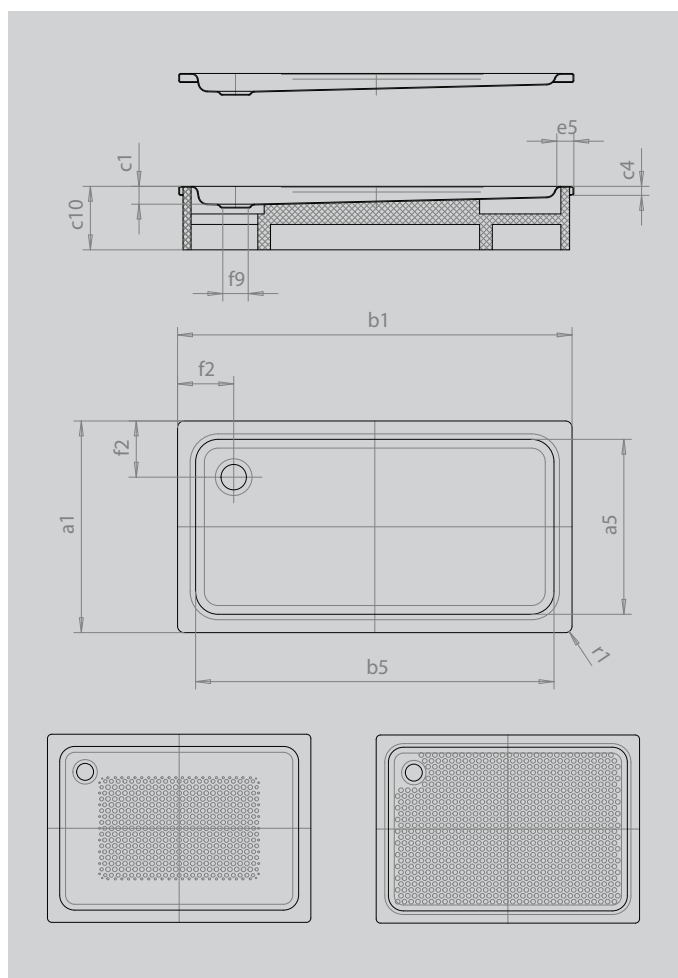

DUSCHPLAN

- een klassieker onder de douchebakken
- moderne, heldere vormgeving met een diepte van slechts 65 mm
- verkrijgbaar in rechthoekige of vierkante uitvoering
- gemaakt van geëmailleerd staal van KALDEWEI
- afvoerdekse/vlaksluitend in het douchevlak geïntegreerd (alleen in combinatie met de afvoergarnituren KA 90)

Voorbeeldafbeelding

Model		423
Uitwendige lengte	a_1	700 mm
Inwendige lengte	a_5	570 mm
Uitwendige breedte	b_1	1400 mm
Inwendige breedte	b_5	1270 mm
Inwendige diepte	c_1	65 mm
Dikte van de rand	c_4	32 mm
Hoogte met drager extra vlak	c_{16}	49 mm
Randbreedte	e_5	65 mm
Afstand van badrand tot midden afvoer	f_2	200 mm
Diameter afvoergat	f_9	Ø90 mm
Uitwendige radius	r_1	12 mm
Nettogewicht		27 kg
Antislip		300 x 856 mm
Volledige antislip		493 x 1195 mm