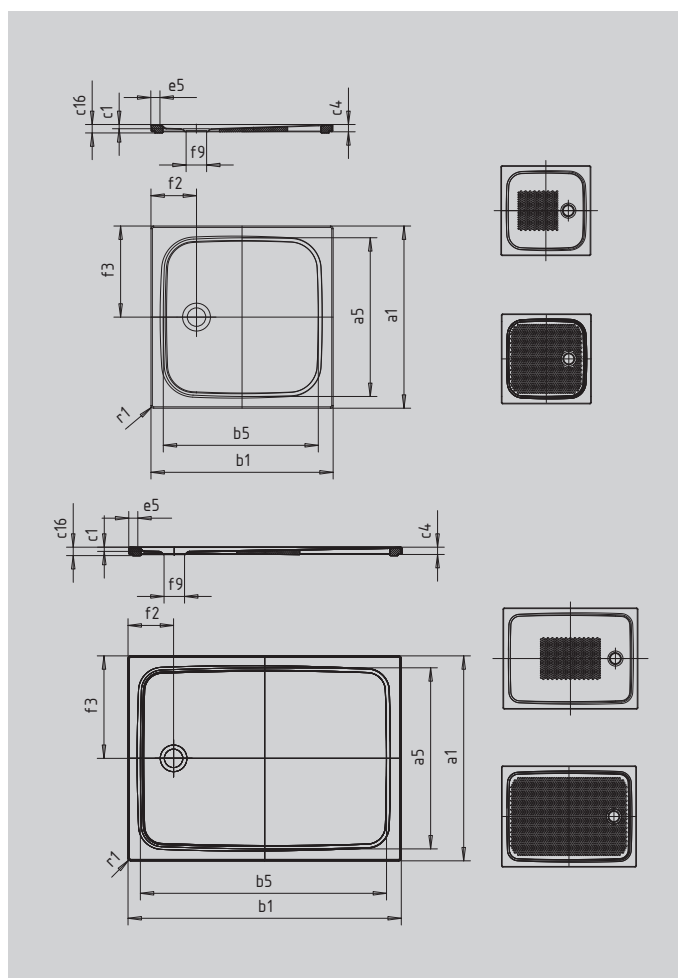

CAYONOPLAN MET DRAGER EXTRAVLAK

- gelijkvloerse douche
- klassiek design met lijst rondom
- perfecte match met de CAYONO modelfamilie
- ruim stagedeelte door de afvoer aan de zijkant
- gemaakt van geëmailleerd staal van KALDEWEI

Voorbeeldafbeelding

SECURE⁺

Model		2267
Uitwendige lengte	a_1	900 mm
Inwendige lengte	a_5	790 mm
Uitwendige breedte	b_1	1400 mm
Inwendige breedte	b_5	1290 mm
Inwendige diepte	c_1	25 mm
Dikte van de rand	c_4	40 mm
Hoogte met drager extra vlak	c_{16}	45 mm
Randbreedte	e_5	50 mm
Diameter afvoergat	f_9	Ø90 mm
Afstand van badrand tot midden afvoer	f_2, f_3	200; 450 mm
Uitwendige radius	r_1	12 mm
Nettogewicht		33 kg
Antislip		555 x 855 mm
Volledige antislip		695 x 1235 mm
SECURE PLUS		volvlaks