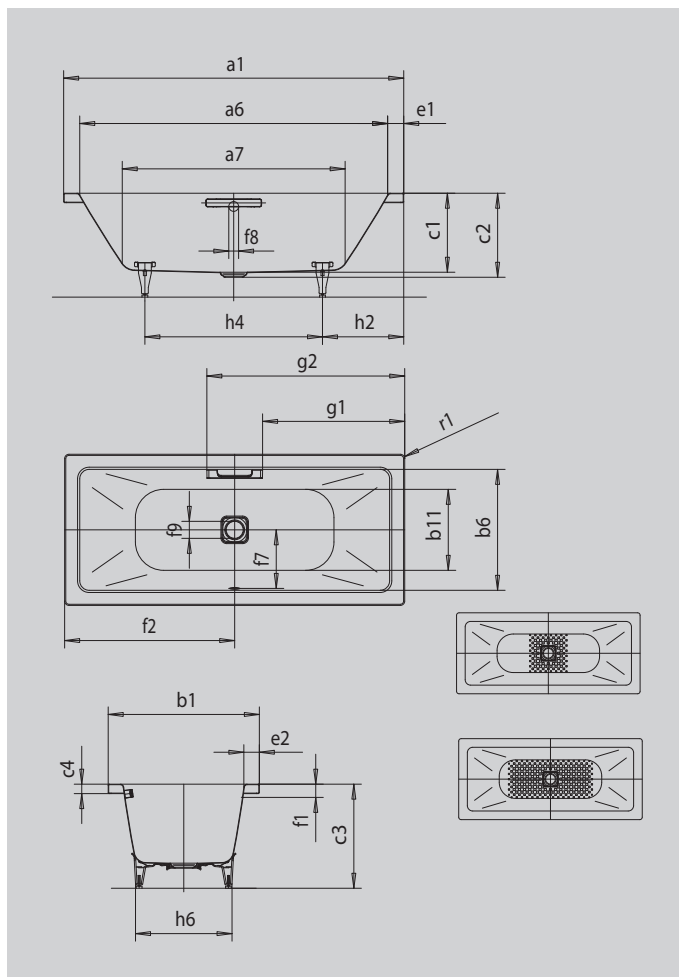

CONODUO

- rechte lijnige, strakke vormgeving
- geëmailleerd, in het baddesign geïntegreerde afvoerbedekking en overloopknop
- klassieke vierhoekvariant
- Baden met zijn tweeën: twee identieke schuine rugvlakken en middenafvoer
- gemaakt van KALDEWEI geëmailleerd staal
- ontworpen door Sottsass Associati

Voorbeeldafbeelding

Model		734
Uitwendige lengte	a ₁	1900 mm
Inwendige lengte (boven)	a ₆	1740 mm
Inwendige lengte (onder)	a ₇	1280 mm
Uitwendige breedte	b ₁	900 mm
Inwendige breedte (boven)	b ₆	740 mm
Inwendige breedte (onder)	b ₁₁	620 mm
Inwendige diepte	c ₁	420 mm
Diepte inclusief afvoergat	c ₂	445 mm
Hoogte met poten	c ₃	555 - 590 mm
Dikte van de rand	c ₄	50 mm
Randbreedte voetzijde; lange zijde	e ₁ ; e ₂	80; 80 mm
Afstand van bovenkant tot midden overloopgat	f ₁	70 mm
Afstand van badrand tot midden afvoer	f ₂	950 mm
Afstand midden afvoer- tot midden overloopgat	f ₇	360 mm
Diameter overloopgat	f ₈	Ø 52 mm
Diameter afvoergat	f ₉	Ø 90 mm
Afstand badrand (voeteinde) tot begin greep	g ₁	802 mm
Afstand badrand (voeteinde) tot einde greep	g ₂	1098 mm
Afstand van rand voeteinde tot midden poot	h ₂	570 mm
Afstand tussen de poten	h ₄	760 mm
Pootbreedte max.	h ₆	610 mm
Uitwendige radius	r ₁	23 mm
waterinhoud		220 l
Nettogewicht		65 kg
Antislip		500 x 500 mm
Volledige antislip		980 x 500 mm