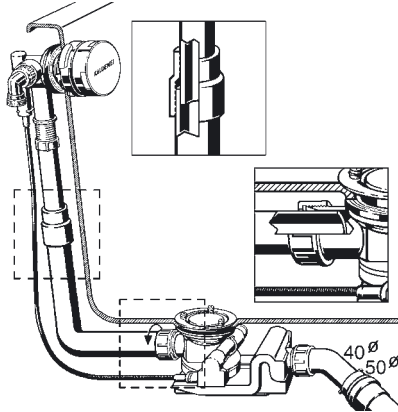

COMFORT-LEVEL PLUS CONODUO MOD. 4014

Montageanleitung / Installation Instruction

10

11

12

13

14

15

16

17

18

Für das Modell 4014 ist ein Rohrunterbrecher erforderlich.

For the model 4014 a pipe interrupter is necessary.