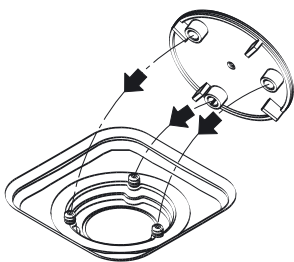

COMFORT-LEVEL PLUS CONODUO MOD. 4014

Montageanleitung / Installation Instruction

10

11

12

13

14

15

16

17

18

Für das Modell 4014 ist ein Rohrunterbrecher erforderlich.

For the model 4014 a pipe interrupter is necessary.