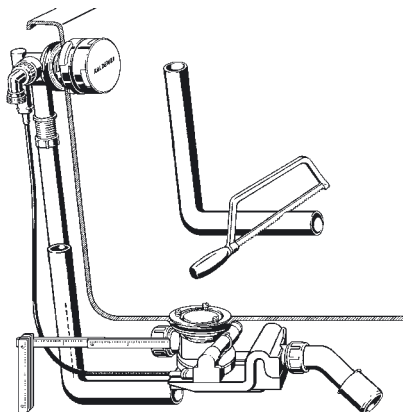

COMFORT-LEVEL PLUS CONODUO MOD. 4014

Montageanleitung / Installation Instruction

10

11

12

13

14

15

16

17

18

Für das Modell 4014 ist ein Rohrunterbrecher erforderlich.

For the model 4014 a pipe interrupter is necessary.