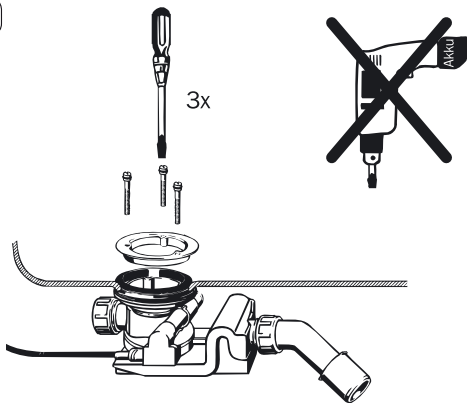

COMFORT-LEVEL PLUS CONODUO MOD. 4014

Montageanleitung / Installation Instruction

10

11

12

13

14

15

16

17

18

Für das Modell 4014 ist ein Rohrunterbrecher erforderlich.

For the model 4014 a pipe interrupter is necessary.