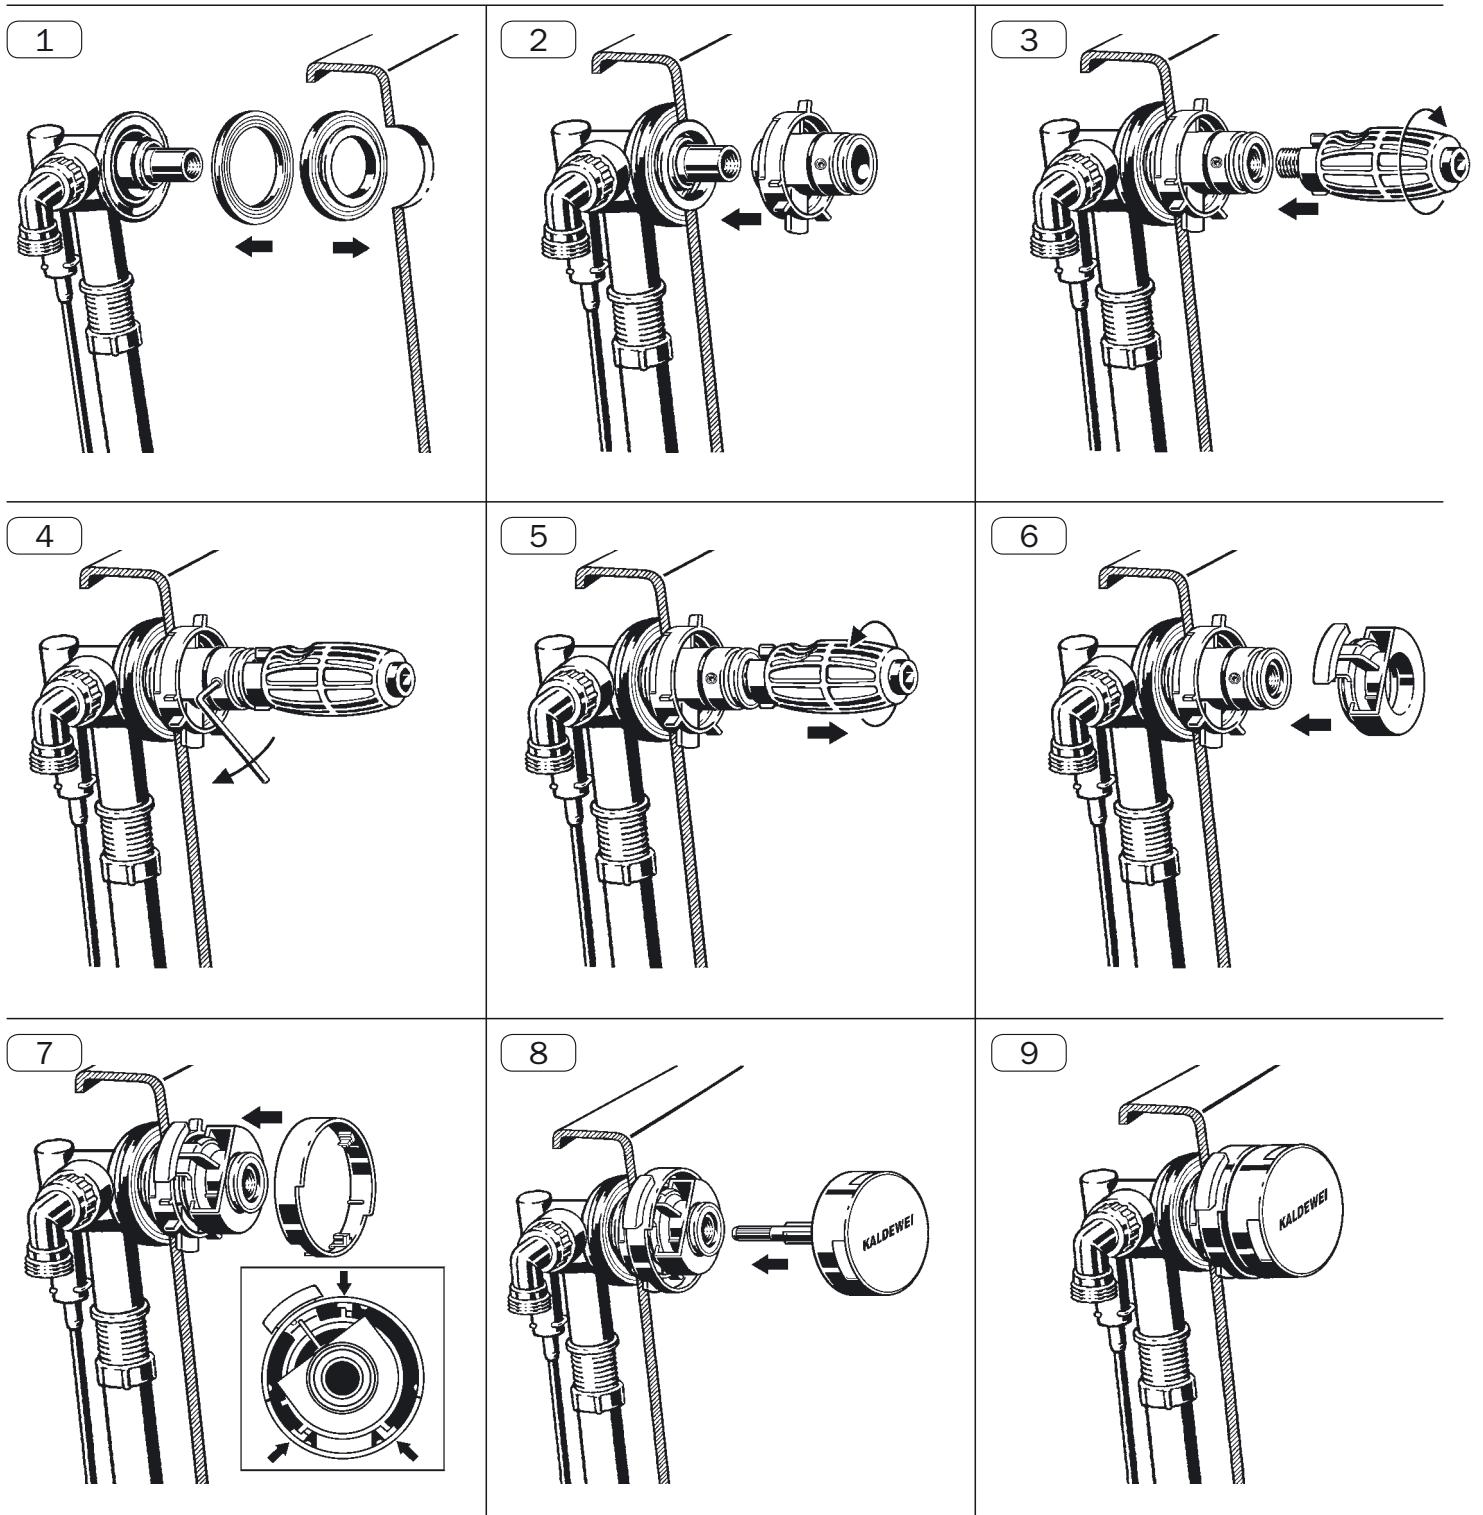

COMFORT-LEVEL PLUS CONODUO MOD. 4014

Montageanleitung / Installation Instruction

10

11

12

13

14

15

16

17

18

Für das Modell 4014 ist ein Rohrunterbrecher erforderlich.

For the model 4014 a pipe interrupter is necessary.