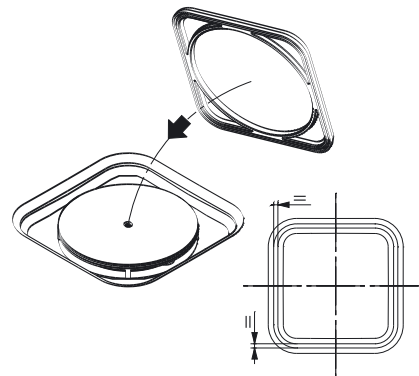

COMFORT-LEVEL PLUS CONODUO MOD. 4014

Montageanleitung / Installation Instruction

10

11

12

13

14

15

16

17

18

Für das Modell 4014 ist ein Rohrunterbrecher erforderlich.

For the model 4014 a pipe interrupter is necessary.