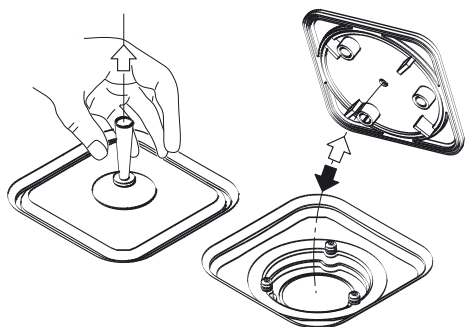

COMFORT-LEVEL PLUS CONODUO MOD. 4014

Montageanleitung / Installation Instruction

10

11

12

13

14

15

16

17

18

Für das Modell 4014 ist ein Rohrunterbrecher erforderlich.

For the model 4014 a pipe interrupter is necessary.