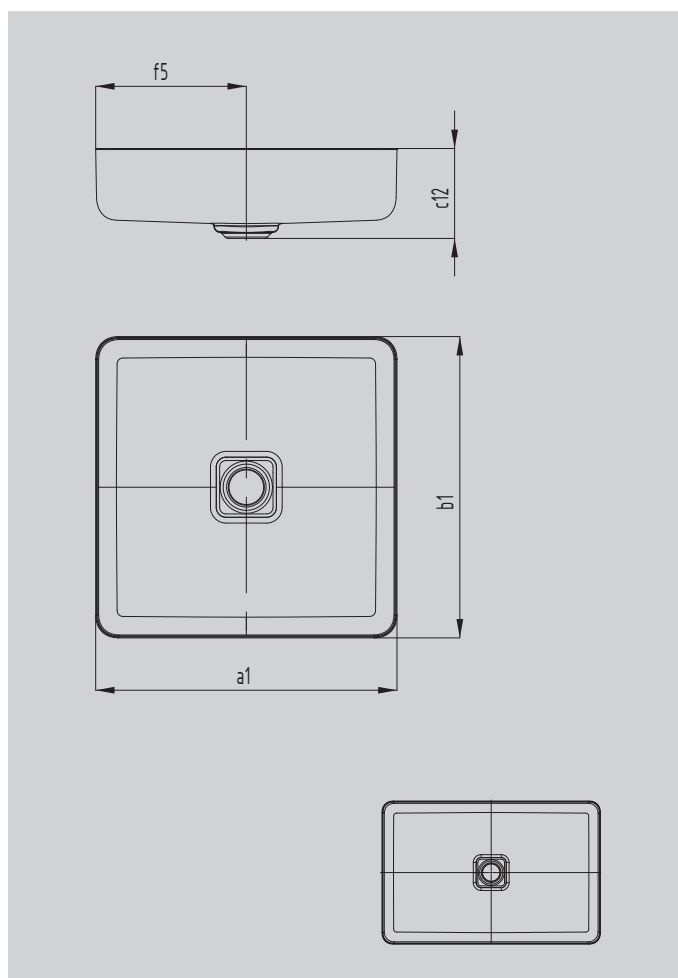

# MIENA LAVABO

- Prodotto premium dal design purista ed elegante
- un'icona nell'arredo bagno grazie al design puro ed elegante
- versatile possibilità di combinazione con le vasche da bagno e di piatti doccia all'insegna di un "abbinamento perfetto"
- in acciaio smaltato KALDEWEI – robusto e durevole
- design di Anke Salomon

Riproduzione simile

Modello		3185
Lunghezza esterna	$a_1$	580 mm
Larghezza esterna	$b_1$	380 mm
Distanza dal bordo superiore alla base dello scarico	$c_{12}$	119 mm
Distanza fra lo spigolo esterno ed il centro del foro di scarico	$f_5$	190 mm
Peso netto		8 kg