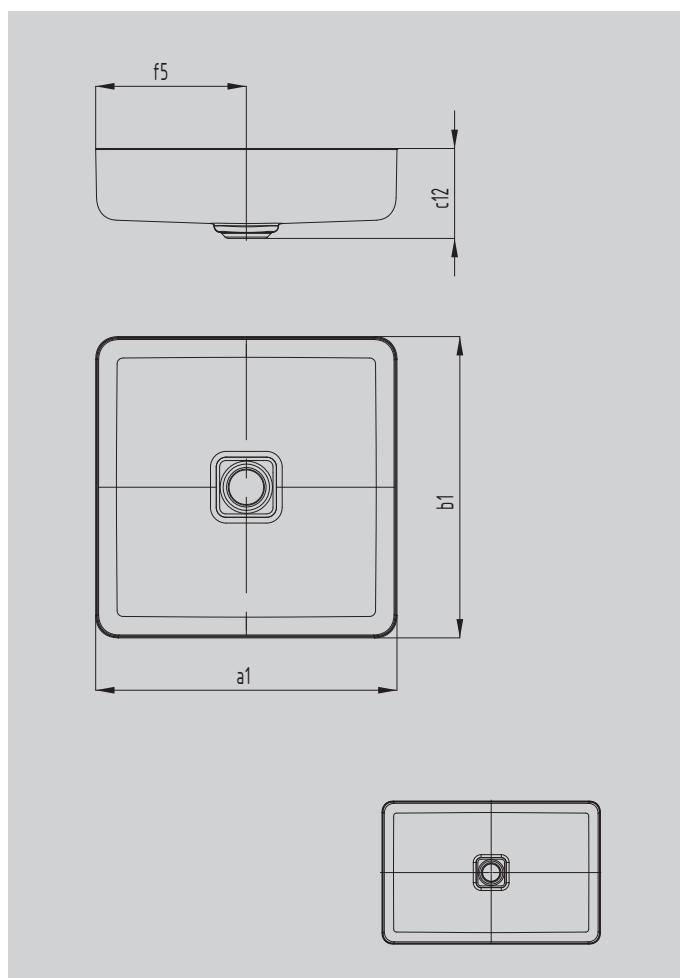

MIENA LAVABO

- Prodotto premium dal design purista ed elegante
- un'icona nell'arredo bagno grazie al design puro ed elegante
- versatile possibilità di combinazione con le vasche da bagno e di piatti doccia all'insegna di un "abbinamento perfetto"
- in acciaio smaltato KALDEWEI – robusto e durevole
- design di Anke Salomon

Riproduzione simile

Modello		3184
Lunghezza esterna	a_1	400 mm
Larghezza esterna	b_1	400 mm
Distanza dal bordo superiore alla base dello scarico	c_{12}	119 mm
Distanza fra lo spigolo esterno ed il centro del foro di scarico	f_5	200 mm
Peso netto		6 kg