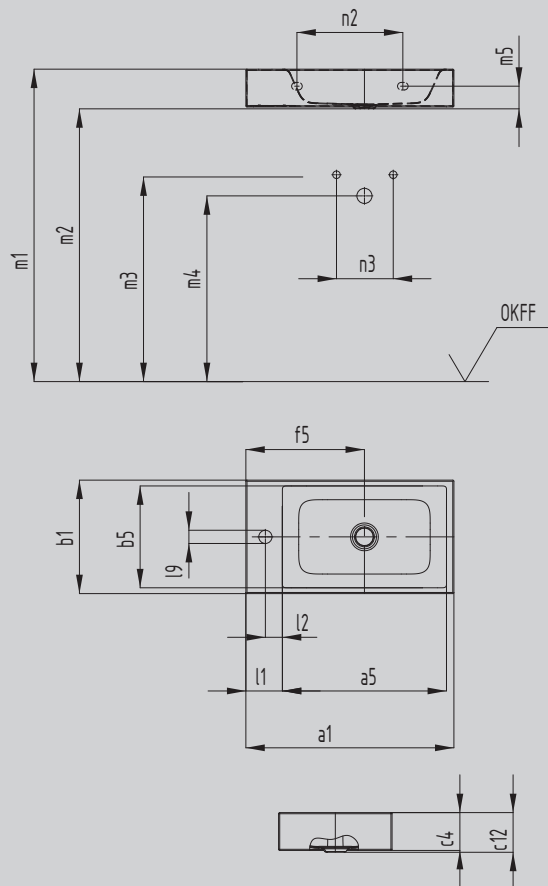

PURO LAVABO DA PARETE

- lavabo elegante rettangolare dal design classico e purista
- bordo preciso e ridotto
- interni dalle dimensioni generose
- forme chiare ed eterne
- adatto alla serie di vasche PURO
- Design di Anke Salomon

Riproduzione simile

Modello		3162
Lunghezza esterna	a_1	550 mm
Lunghezza interna	a_5	434 mm
Larghezza esterna	b_1	300 mm
Larghezza interna	b_5	269 mm
Altezza bordo	c_4	100 mm
Distanza dal bordo superiore alla base dello scarico	c_{12}	105 mm
Distanza fra lo spigolo esterno ed il centro del foro di scarico	f_5	314 mm
Profondità del ripiano per il foro della rubinetteria	l_1	97 mm
Distanza tra i fori per la rubinetteria ed il bordo	l_2	45 mm
Diametro del foro centrale per la rubinetteria	l_9	Ø 35 mm
Distanza indicativa dal bordo superiore al pavimento	m_1	820 - 850 mm
Distanza indicativa dalla base dello scarico al pavimento	m_2	720 - 750 mm
Distanza indicativa dal centro degli attacchi dell'acqua al pavimento	m_3	570 - 600 mm
Distanza OKFF fino al centro dell'allacciamento alla parete del foro di scarico	m_4	520 - 580 mm
Distanza dalla base dello scarico al centro del foro di fissaggio	m_5	65 mm
Distanza interna dei fori di fissaggio	n_2	280 mm
Distanza indicativa degli attacchi dell'acqua	n_3	80 - 150 mm
Peso netto		8 kg