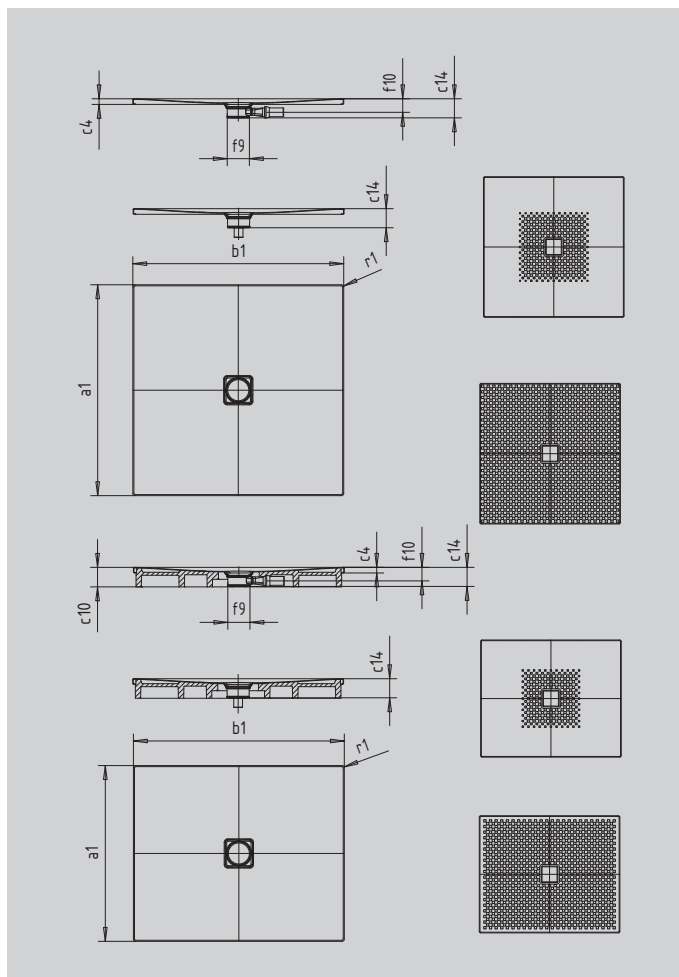

CONOFLAT

- design chiaro, puristico
- massimo comfort grazie all'apertura smaltata del foro di scarico a filo del piatto doccia
- installabile perfettamente a filo pavimento
- il complemento ideale per la vasca da bagno CONODUO e i lavabi CONO
- design Sottsass Associati
- in acciaio smaltato KALDEWEI

Riproduzione simile

SECURE⁺

Modello		793
Lunghezza esterna	a_1	1000 mm
Larghezza esterna	b_1	1300 mm
Profondità interna	c_1	23 mm
Altezza bordo	c_4	32 mm
Altezza con supporto extra piatto	c_{16}	49 mm
Diametro foro di scarico	f_9	Ø 120 mm
Altezza allacciamento sifone	f_{10}	76 mm
Raggio esterno	r_1	12 mm
Peso netto		33 kg
Antiscivolo parziale		588 x 588 mm
Antiscivolo totale		932 x 1220 mm
SECURE PLUS		su tutta la superficie