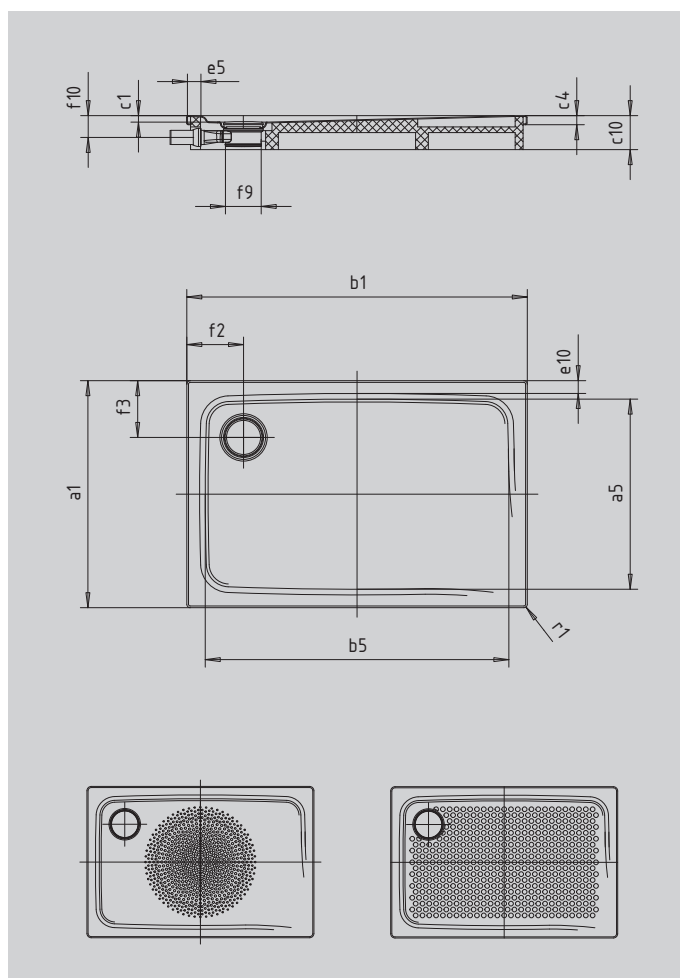

SUPERPLAN PLUS

- design minimalista, elegante
- installabile perfettamente a filo a pavimento
- altolivello di comfort grazie alla copertura smaltata dello scarico, a filo con il piatto doccia
- in acciaio smaltato KALDEWEI

Riproduzione simile

SECURE⁺

Modello		483
Lunghezza esterna	a_1	800 mm
Lunghezza interna	a_5	700 mm
Larghezza esterna	b_1	1200 mm
Larghezza interna	b_5	1100 mm
Profondità interna	c_1	25 mm
Altezza bordo	c_4	32 mm
Altezza costruttiva complessiva con sifone	c_{17}	109 mm
Larghezza bordo	e_{10} ; e_5	50; 50 mm
Diametro foro di scarico	f_9	Ø 120 mm
Altezza allacciamento sifone	f_{10}	78 mm
Distanza fra piatto doccia e centro del foro di scarico	f_2 ; f_3	200; 200 mm
Raggio esterno	r_1	12 mm
Peso netto		25 kg
Diametro antiscivolo parziale		Ø 588 mm
Antiscivolo totale		586 x 997 mm
SECURE PLUS		su tutta la superficie