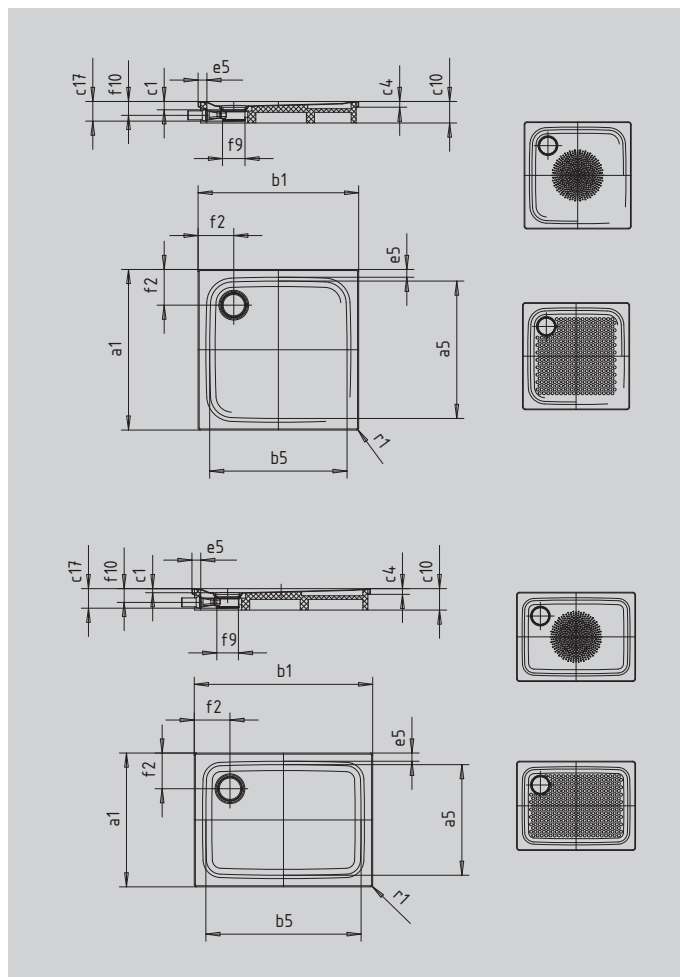

SUPERPLAN PLUS

- design minimalista, elegante
- installabile perfettamente a filo a pavimento
- altolivello di comfort grazie alla copertura smaltata dello scarico, a filo con il piatto doccia
- in acciaio smaltato KALDEWEI

Riproduzione simile

SECURE⁺

Modello		476
Lunghezza esterna	a ₁	750 mm
Lunghezza interna	a ₅	640 mm
Larghezza esterna	b ₁	1000 mm
Larghezza interna	b ₅	890 mm
Profondità interna	c ₁	25 mm
Altezza bordo	c ₄	32 mm
Altezza con piedini	c ₁₀	120 mm
Altezza con supporto extra piatto	c ₁₆	49 mm
Altezza costruttiva complessiva con sifone	c ₁₇	109 mm
Larghezza bordo	e ₅	50 mm
Distanza fra bordo vasca e centro del foro di scarico	f ₂	200 mm
Diametro foro di scarico	f ₉	Ø 120 mm
Altezza allacciamento sifone	f ₁₀	78 mm
Raggio esterno	r ₁	12 mm
Peso netto		21 kg
Diametro antiscivolo parziale		Ø 435 mm
Antiscivolo totale		533 x 781 mm
SECURE PLUS		su tutta la superficie