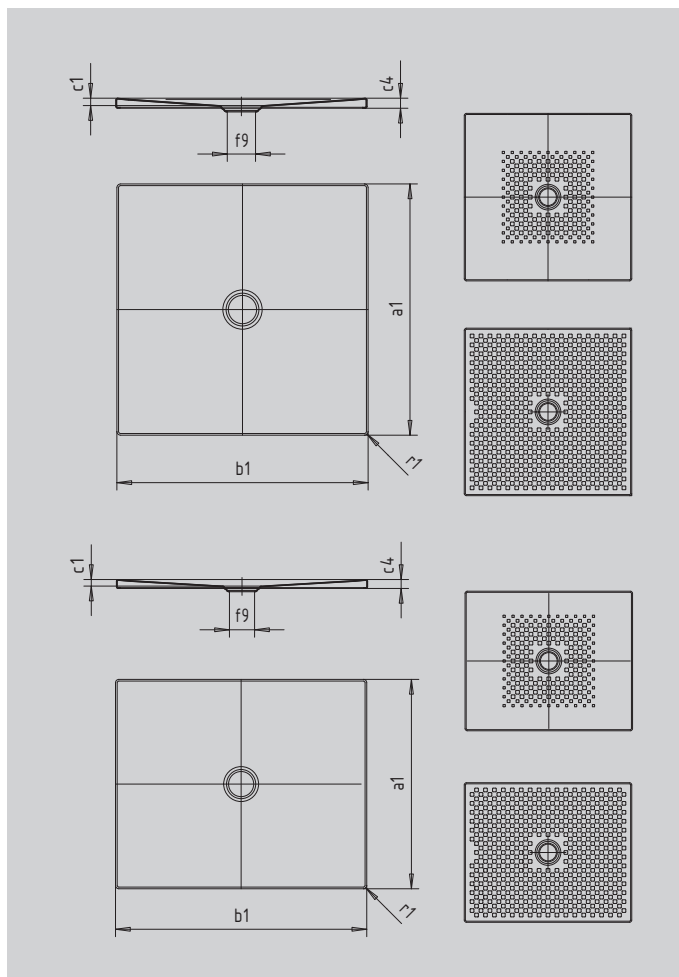

SCONA

- design armonioso con scarico centrale
- installabile a filo pavimento
- in acciaio smaltato KALDEWEI
- copertura dello scarico installata a filo nel piatto doccia (solo in combinazione con lo scarico KA 90)

Riproduzione simile

SECURE⁺

Modello		912
Lunghezza esterna	a_1	750 mm
Larghezza esterna	b_1	900 mm
Profondità interna	c_1	23 mm
Altezza bordo	c_4	32 mm
Altezza con supporto extra piatto	c_{16}	49 mm
Diametro foro di scarico	f_9	Ø 90 mm
Raggio esterno	r_1	12 mm
Peso netto		18 kg
Antiscivolo parziale		492 x 492 mm
Antiscivolo totale		692 x 836 mm