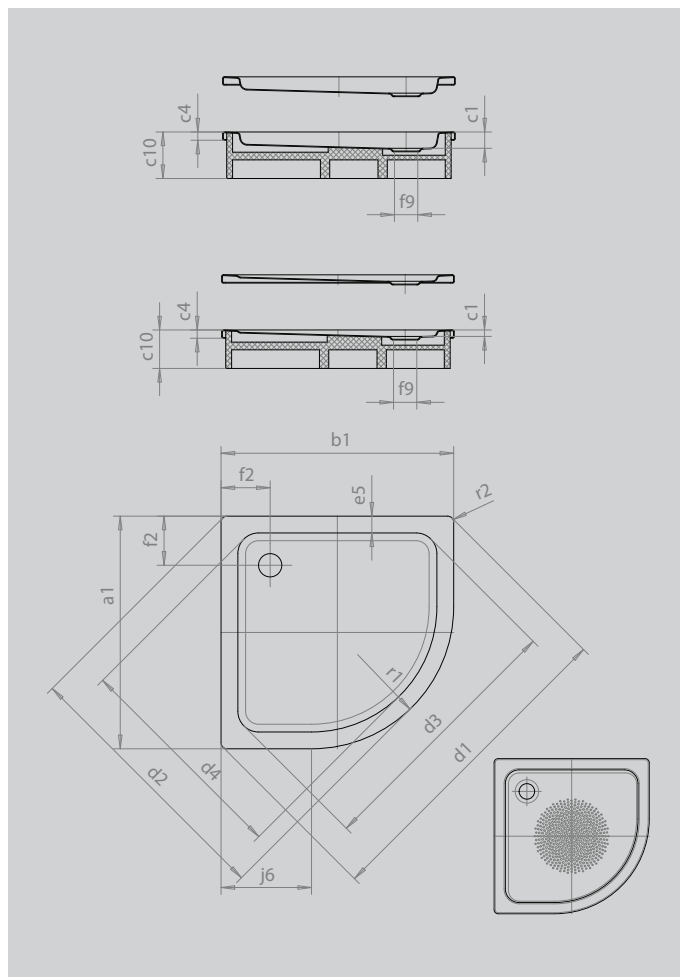

ARRONDO

- piatto doccia a quarto di tondo dal linguaggio formale minimalista
- la vasta superficie di appoggio offre ampio spazio per la doccia
- sagoma salvaspazio
- raggio 55 cm
- in acciaio smaltato KALDEWEI
- copertura dello scarico installata a filo nel piatto doccia (solo in combinazione con lo scarico KA 90)

Riproduzione simile

Modello		873
Lunghezza esterna	a_1	1000 mm
Larghezza esterna	b_1	1000 mm
Profondità interna	c_1	65 mm
Altezza bordo	c_4	32 mm
Altezza con piedini	c_{10}	160 mm
Altezza con supporto extra piatto	c_{16}	49 mm
Distanza tra gli angoli lunghezza esterna	d_1	1395 mm
Distanza tra gli angoli larghezza esterna	d_2	1177 mm
Distanza tra gli angoli lunghezza interna	d_3	1164 mm
Distanza tra gli angoli larghezza interna	d_4	996 mm
Larghezza bordo	e_5	65 mm
Distanza fra bordo vasca e centro del foro di scarico	f_2	190 mm
Diametro foro di scarico	f_9	Ø 90 mm
lunghezza laterale	j_6	450 mm
Raggio esterno	r_1	550 mm
Raggio interno	r_2	23 mm
Peso netto		26 kg
Diametro antiscivolo parziale		Ø 588 mm