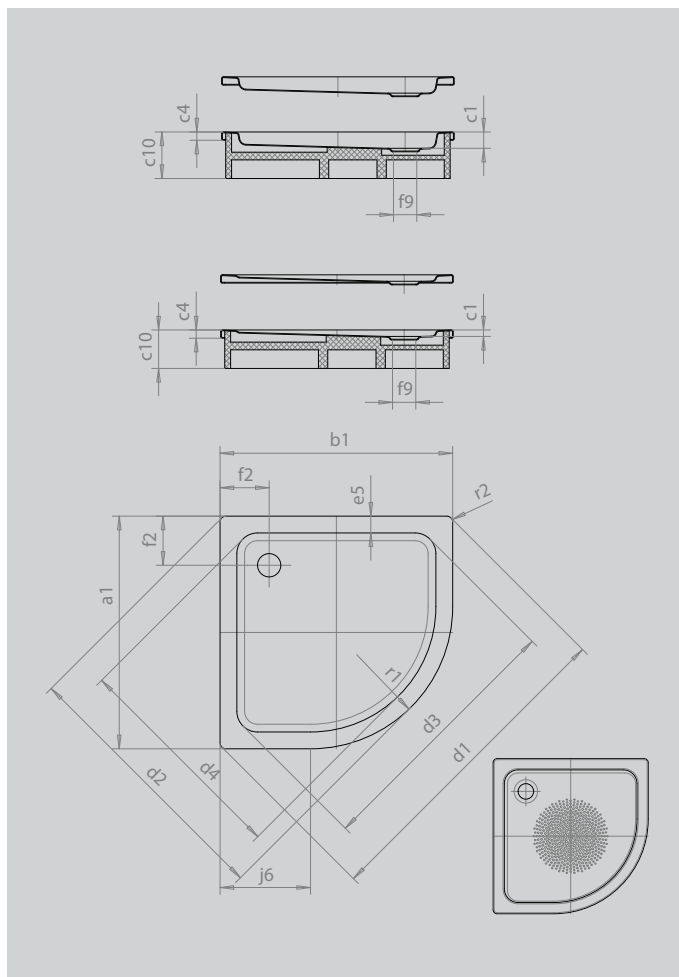

ARRONDO

- piatto doccia a quarto di tondo dal linguaggio formale minimalista
- la vasta superficie di appoggio offre ampio spazio per la doccia
- sagoma salvaspazio
- raggio 55 cm
- in acciaio smaltato KALDEWEI
- copertura dello scarico installata a filo nel piatto doccia (solo in combinazione con lo scarico KA 90)

Riproduzione simile

| | | |
|---|----------|----------|
| Modello | | 873 |
| Lunghezza esterna | a_1 | 1000 mm |
| Larghezza esterna | b_1 | 1000 mm |
| Profondità interna | c_1 | 65 mm |
| Altezza bordo | c_4 | 32 mm |
| Altezza con supporto extra piatto | c_{16} | 49 mm |
| Distanza tra gli angoli lunghezza esterna | d_1 | 1395 mm |
| Distanza tra gli angoli larghezza esterna | d_2 | 1177 mm |
| Distanza tra gli angoli lunghezza interna | d_3 | 1164 mm |
| Distanza tra gli angoli larghezza interna | d_4 | 996 mm |
| Larghezza bordo | e_5 | 65 mm |
| Distanza fra bordo vasca e centro del foro di scarico | f_2 | 190 mm |
| Diametro foro di scarico | f_9 | Ø 90 mm |
| lunghezza laterale | j_6 | 450 mm |
| Raggio esterno | r_1 | 550 mm |
| Raggio interno | r_2 | 23 mm |
| Peso netto | | 25 kg |
| Diametro antiscivolo parziale | | Ø 588 mm |