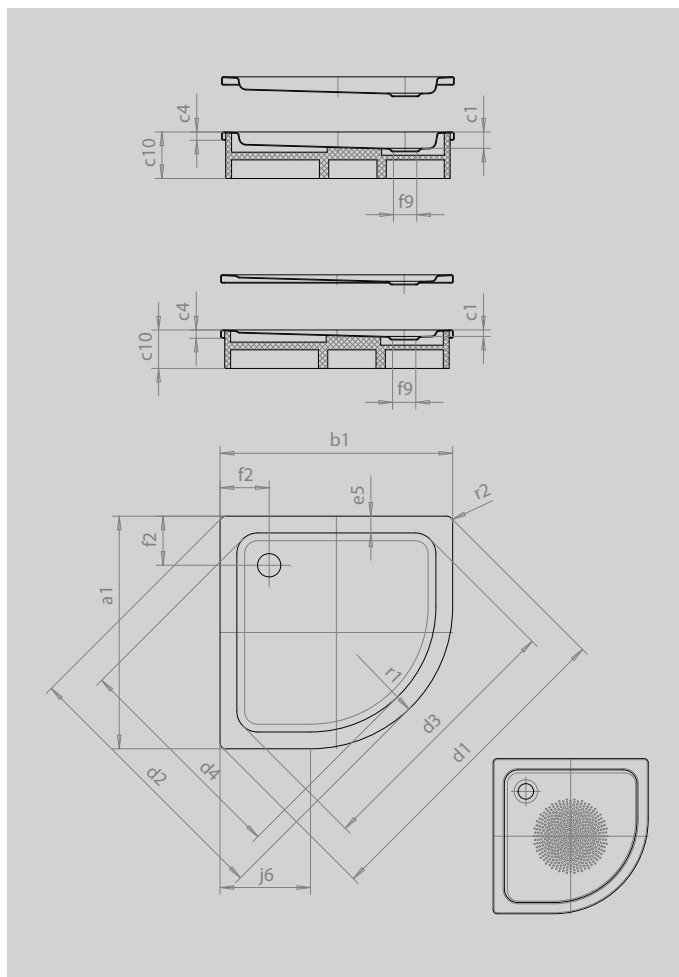

# ARRONDO

- piatto doccia a quarto di tondo dal linguaggio formale minimalista
- la vasta superficie di appoggio offre ampio spazio per la doccia
- sagoma salvaspazio
- raggio 55 cm
- in acciaio smaltato KALDEWEI
- copertura dello scarico installata a filo nel piatto doccia (solo in combinazione con lo scarico KA 90)

Riproduzione simile

| Modello   |          | 872      |
|---|----------|----------|
| Lunghezza esterna                                     | $a_1$    | 1000 mm  |
| Larghezza esterna                                     | $b_1$    | 1000 mm  |
| Profondità interna                                    | $c_1$    | 25 mm    |
| Altezza bordo   | $c_4$    | 32 mm    |
| Altezza con piedini                                   | $c_{10}$ | 120 mm   |
| Altezza con supporto extra piatto                     | $c_{16}$ | 49 mm    |
| Distanza tra gli angoli lunghezza esterna             | $d_1$    | 1395 mm  |
| Distanza tra gli angoli larghezza esterna             | $d_2$    | 1177 mm  |
| Distanza tra gli angoli lunghezza interna             | $d_3$    | 1164 mm  |
| Distanza tra gli angoli larghezza interna             | $d_4$    | 996 mm   |
| Larghezza bordo                                       | $e_5$    | 65 mm    |
| Distanza fra bordo vasca e centro del foro di scarico | $f_2$    | 190 mm   |
| Diametro foro di scarico                              | $f_9$    | Ø 90 mm  |
| lunghezza laterale                                    | $j_6$    | 450 mm   |
| Raggio esterno  | $r_1$    | 550 mm   |
| Raggio interno  | $r_2$    | 23 mm    |
| Peso netto  |          | 25 kg    |
| Diametro antiscivolo parziale                         |          | Ø 588 mm |